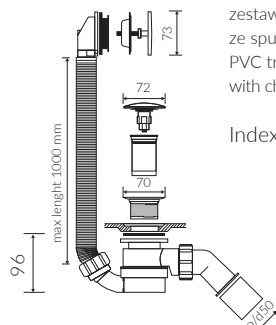

- Waga / Weight : 185 kg  
Waga z wodą / Weight with water : 495 kg

Wymiary podane z tolerancją /  
Dimensions specified with tolerance:

długość / length: (+10 -10)  
szerokość / width (+5 -5)  
wysokość / height (+5 -5)

----- możliwy zakres nawiercenia baterii / space suitable for tap holes drilling

PRODUKT KOMPATYBILNY Z / PRODUCT COMPATIBLE WITH:

\*za dopłatą / additional fees apply

zestaw syfonowy przelewowy  
- automatyczny PCV  
ze spustem „pop up” -chrom  
PVC automatic overflow set  
with chromed pop-up trigger

Index: SWA\*

\*za dopłatą / additional fees apply

zestaw syfonowo przelewowy PCV  
ze spustem „Klik Klak” - chrom  
PVC trap and overflow set  
with chromed waste and „Click Clack” trigger

Index: SWK\*

w zestawie / set included