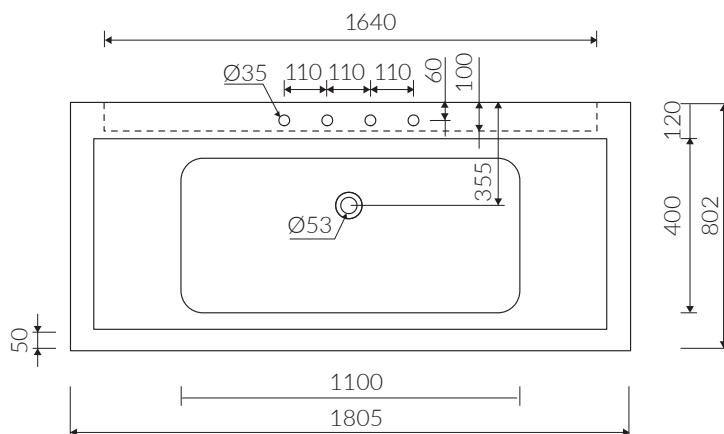

- Waga / Weight : 185 kg  
Waga z wodą / Weight with water : 495 kg

Wymiary podane z tolerancją /  
Dimensions specified with tolerance:

długość / length: (+10 -10)  
szerokość / width (+5 -5)  
wysokość / height (+5 -5)