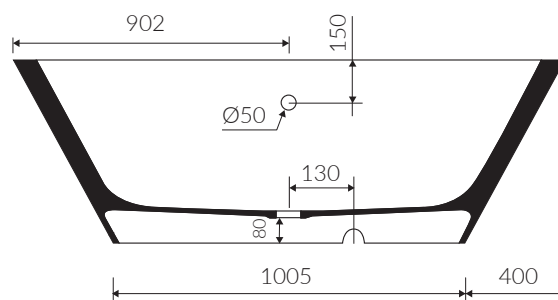

- Waga / Weight : 185 kg  
Waga z wodą / Weight with water : 495 kg

Wymiary podane z tolerancją /  
Dimensions specified with tolerance:

długość / length: (+10 -10)  
szerokość / width (+5 -5)  
wysokość / height (+5 -5)