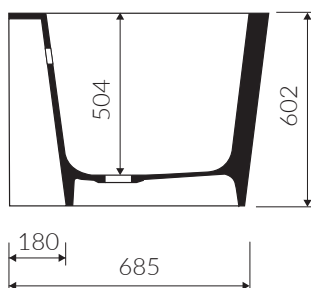

- Waga / Weight : 185 kg  
Waga z wodą / Weight with water : 495 kg

Wymiary podane z tolerancją /  
Dimensions specified with tolerance:

długość / length: (+10 -10)  
szerokość / width (+5 -5)  
wysokość / height (+5 -5)