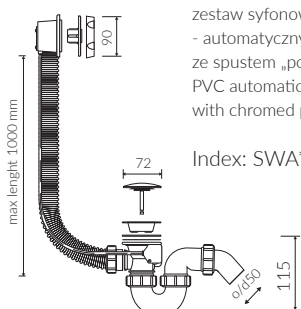

----- możliwy zakres nawiercenia baterii / space suitable for tap holes drilling

PRODUKT KOMPATYBILNY Z / PRODUCT COMPATIBLE WITH:

*za dopłatą / additional fees apply

zestaw syfonowy przelewowy
- automatyczny PCV
ze spustem „pop up” -chrom
PVC automatic overflow set
with chromed pop-up trigger

Index: SWA*