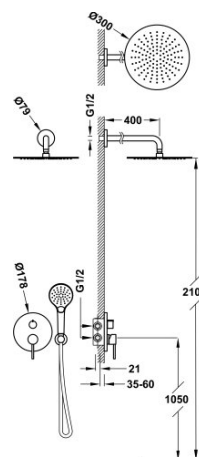

TRES

26228040

Zestaw natryskowy z baterią podtynkową Rapid-Box

z regulacją strumienia.

- W zestawie z korpusem podtynkowym
- Natrysk ścienny ze stali nierdzewnej Ø 300 mm. z kolankiem.
- Uchwyt do słuchawki.
- Słuchawka antical Ø 110 mm. (3 rodzajów strumienia).
- Wąż satin.

RAPID
BOX

Szybki i łatwy montaż puszki i korpusu podtynkowego

INOX
0

Sitko ze stali nierdzewnej.

Wykończenie Chrom.

Tres Comercial, S.A. | C/Penedès, 16-26 | Zona Industrial, Sector A | 08759 Vallirana (Barcelona)

T (+34) 936834004 | F (+34) 936835061 | infotres@tresgriferia.com

www.tresgriferia.com