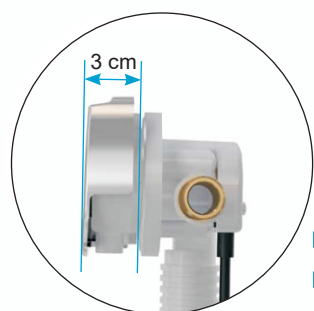

## Syfony wannowe z napełnieniem

- Oś pokrętła ze stali nierdzewnej
- Łatwy montaż za pomocą trzech śrub nierdzynnych
- Perlator szwajcarskiej marki NEOPERL

- Woda nie spływa po ścianie wanny
- Przepływ 24 l/min.

- Chromowania galwaniczne

- Minimalna przestrzeń zabudowy w wannie
- W wannie widoczne tylko pokrętło

- Łatwe podłączenie wody
- Podłączenie wody boczne za pomocą gwintu mosiężnego G1/2"

- Syfon o wysokości tylko 5 cm