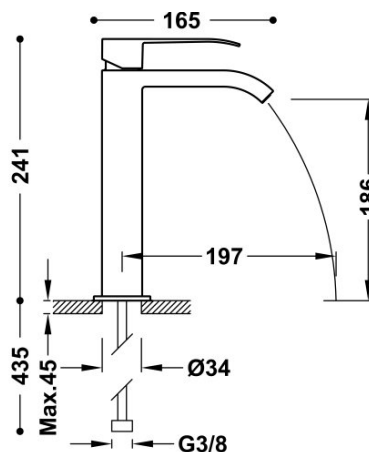

TRES

00661001NM

Bateria umywalkowa

z wylewką typu kaskada. UWAGA: W zestawie do baterii kranowych z wylewką kaskadową znajdują się 2 zawory regulacyjne z filtrem (Nr Katalog.: 9134525)

Wykończenie Czerń Matowa.

Tres Comercial, S.A. | C/Penedès, 16-26 | Zona Industrial, Sector A | 08759 Vallirana (Barcelona)

T (+34) 936834004 | F (+34) 936835061 | infotres@tresgriferia.com

www.tresgriferia.com