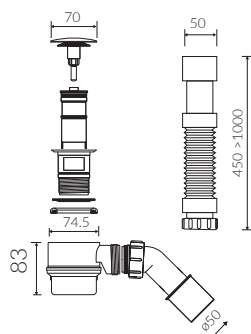

- Bez konieczności ingerencji w podłogę przy zastosowaniu syfonu o wysokości poniżej 85 mm / If the syphon height is less than 85 mm drilling below the floor surface is not required

- Waga / Weight : 184 kg
Waga z wodą / Weight with water : 469 kg

Wymiary podane z tolerancją /
Dimensions specified with tolerance:

długość / length: (+10 -10)
szerokość / width (+5 -5)
wysokość / height (+5 -5)

PRODUKT KOMPATYBILNY Z / PRODUCT COMPATIBLE WITH:

* za dopłatą / additional fees apply
syfon bezprzelewowy PCV
ze spustem "Klik Klak" - biały
PVC trap set
with white waste and „Click Clak” trigger
Index: SBKOW*