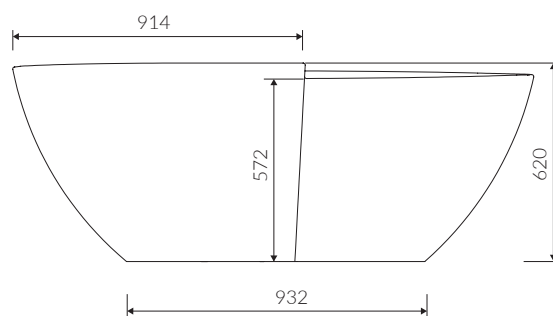

- Bez konieczności ingerencji w podłogę przy zastosowaniu syfonu o wysokości poniżej 85 mm / If the syphon height is less than 85 mm drilling below the floor surface is not required

- Waga / Weight : 184 kg
Waga z wodą / Weight with water : 469 kg

Wymiary podane z tolerancją /
Dimensions specified with tolerance:

długość / length: (+10 -10)
szerokość / width (+5 -5)
wysokość / height (+5 -5)

PRODUKT KOMPATYBILNY Z / PRODUCT COMPATIBLE WITH:

* za dopłatą / additional fees apply
syfon bezprzelewowy PCV
ze spustem "Klik Klak" - biały
PVC trap set
with white waste and „Click Clak” trigger
Index: SBKOW*