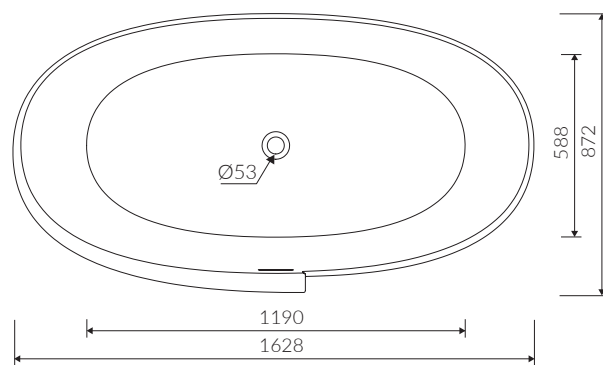

ZORA

- Zalecany sposób montażu / Recommended mounting method:
- Wolnostojąca / Free-standing

- Dostosowana do typu baterii / Suitable with kind of faucets:
- Ścienne / Wall mounted
- Podłogowa / Floor mounted standing

- Bez konieczności ingerencji w podłogę przy zastosowaniu syfonu o wysokości poniżej 85 mm / If the syphon height is less than 85 mm drilling below the floor surface is not required

- Waga / Weight : 184 kg
Waga z wodą / Weight with water : 469 kg

Wymiary podane z tolerancją /
Dimensions specified with tolerance:

długość / length: (+10 -10)
szerokość / width (+5 -5)
wysokość / height (+5 -5)

PRODUKT KOMPATYBILNY Z / PRODUCT COMPATIBLE WITH:

* za dopłatą / additional fees apply
syfon bezprzelewowy PCV
ze spustem "Klik Klak" - biały
PVC trap set
with white waste and „Click Clak” trigger
Index: SBKOW*