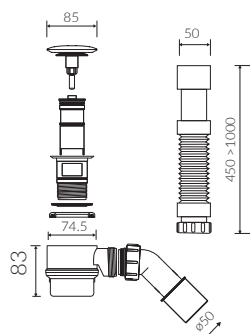

- Bez konieczności ingerencji w podłogę przy zastosowaniu syfonu o wysokości poniżej 85 mm / If the syphon height is less than 85 mm drilling below the floor surface is not required

- Waga / Weight : 184 kg
Waga z wodą / Weight with water : 469 kg

Wymiary podane z tolerancją /
Dimensions specified with tolerance:

długość / length: (+10 -10)
szerokość / width (+5 -5)
wysokość / height (+5 -5)

PRODUKT KOMPATYBILNY Z / PRODUCT COMPATIBLE WITH:

* za dopłatą / additional fees apply
syfon bezprzelewowy PCV
ze spustem "Klik Klak" - biały
PVC trap set
with white waste and „Click Clak” trigger
Index: SBKOW*