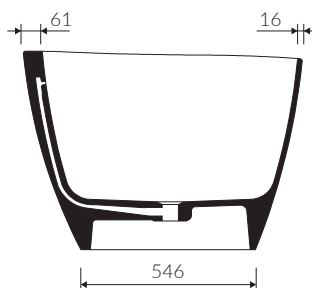

- Bez konieczności ingerencji w podłogę przy zastosowaniu syfonu o wysokości poniżej 85 mm / If the syphon height is less than 85 mm drilling below the floor surface is not required

- Waga / Weight : 184 kg
Waga z wodą / Weight with water : 469 kg

Wymiary podane z tolerancją /
Dimensions specified with tolerance:

długość / length: (+10 -10)
szerokość / width (+5 -5)
wysokość / height (+5 -5)

PRODUKT KOMPATYBILNY Z / PRODUCT COMPATIBLE WITH:

* za dopłatą / additional fees apply
syfon bezprzelewowy PCV
ze spustem "Klik Klak" - biały
PVC trap set
with white waste and „Click Clak” trigger
Index: SBKOW*