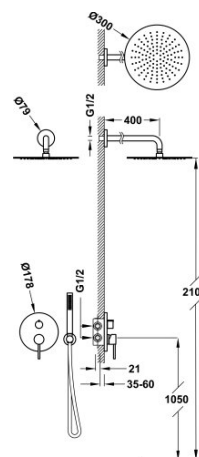

TRES

26228004KMB

Zestaw natryskowy z baterią podtynkową Rapid-Box

z regulacją strumienia.

- W zestawie z korpusem podtynkowym
- Natrysk ścienny ze stali nierdzewnej Ø 300 mm. z kolankiem.
- Uchwyt do słuchawki.
- Słuchawka antical.
- Wąż satin.

Szybki i łatwy montaż puszkki i korpusu podtynkowego

Natrysk ręczny z mosiądzu.

Numer referencyjny głowicy (część zamienna) 29903507

Sitko ze stali nierdzewnej.

Wykończenie Czarny brąz.

Tres Comercial, S.A. | C/Penedès, 16-26 | Zona Industrial, Sector A | 08759 Vallirana (Barcelona)