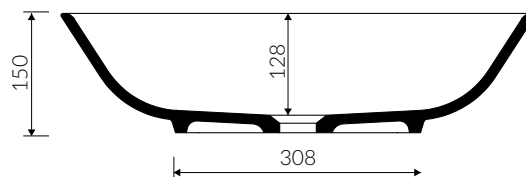

## UMYWALKA NABLATOWA COUNTERTOP WASHBASIN

Index: **P\_U\_056\_01\_0596**

- Zalecany sposób montażu / Recommended mounting method:  
- Nablatowa / Countertop
- Dostosowana do typu baterii / Suitable with kind of faucets:  
- Ściana / Wall mounted  
- Nablatowa / Countertop
- Bez otworu na baterię / Without tap hole
- Bez przelewu / Without overflow
- Materiał / Material:  
MINERALICAST® DURO  
- biały połysk / white gloss  
MINERALICAST® MAT  
- biały mat / white matt  
MINERALICAST® STM BLACK  
- czarny połysk / black gloss
- Waga / Weight : 11,5 kg

DŁUGOŚĆ LENGTH	SZEROKOŚĆ WIDTH	WYSOKOŚĆ HEIGHT
596	358	150

Wymiary podane z tolerancją /  
Dimensions specified with tolerance:

do/to 700 mm (+2/-0)  
od/from 701 do/to 1200 mm (+3/-0)

PRODUKT KOMPATYBILNY Z / PRODUCT COMPATIBLE WITH: