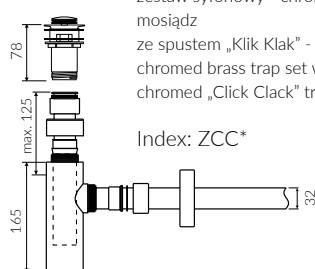

## UMYWALKA NABLATOWA COUNTERTOP WASHBASIN

Index: **P\_U\_056\_01\_0596**

- Zalecany sposób montażu / Recommended mounting method:  
- Nablatowa / Countertop
- Dostosowana do typu baterii / Suitable with kind of faucets:  
- Ściana / Wall mounted  
- Nablatowa / Countertop
- Bez otworu na baterię / Without tap hole
- Bez przelewu / Without overflow
- Materiał / Material:  
MINERALICAST® DURO  
- biały połysk / white gloss  
MINERALICAST® MAT  
- biały mat / white matt  
MINERALICAST® STM BLACK  
- czarny połysk / black gloss
- Waga / Weight : 11,5 kg

DŁUGOŚĆ LENGTH	SZEROKOŚĆ WIDTH	WYSOKOŚĆ HEIGHT
596	358	150

Wymiary podane z tolerancją /  
Dimensions specified with tolerance:

do/to 700 mm (+2/-0)  
od/from 701 do/to 1200 mm (+3/-0)

PRODUKT KOMPATYBILNY Z / PRODUCT COMPATIBLE WITH:

\* za dopłatą / additional fees apply

zestaw syfonowy PCV  
ze spustem „Klik Klak” - chrom  
PVC trap set with  
chromed „Click Clack” trigger

Index: ZPC\*

\* za dopłatą / additional fees apply

zestaw syfonowy - chromowany  
mosiądz  
ze spustem „Klik Klak” - chrom  
chromed brass trap set with  
chromed „Click Clack” trigger

Index: ZCC\*

\* za dopłatą / additional fees apply

zestaw syfonowy PCV  
ze spustem „Klik Klak” - chrom  
- z czyszczeniem od góry  
PVC trap set with  
chromed „Click Clack” trigger  
- cleaning from the top system