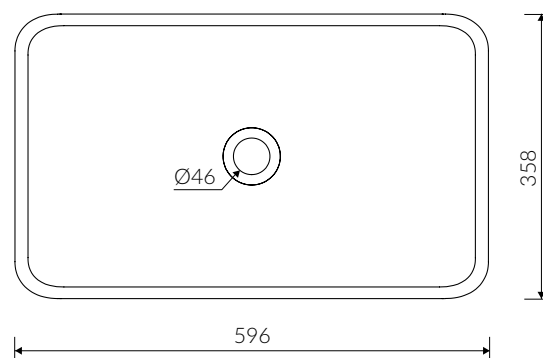

## UMYWALKA NABLATOWA COUNTERTOP WASHBASIN

Index: **P\_U\_056\_01\_0596**

- Zalecany sposób montażu / Recommended mounting method:  
- Nablatowa / Countertop
- Dostosowana do typu baterii / Suitable with kind of faucets:  
- Ściana / Wall mounted  
- Nablatowa / Countertop
- Bez otworu na baterię / Without tap hole
- Bez przelewu / Without overflow
- Materiał / Material:  
MINERALICAST® DURO  
- biały połysk / white gloss  
MINERALICAST® MAT  
- biały mat / white matt  
MINERALICAST® STM BLACK  
- czarny połysk / black gloss
- Waga / Weight : 11,5 kg

DŁUGOŚĆ LENGTH	SZEROKOŚĆ WIDTH	WYSOKOŚĆ HEIGHT
596	358	150

Wymiary podane z tolerancją /  
Dimensions specified with tolerance:

do/to 700 mm (+2/-0)  
od/from 701 do/to 1200 mm (+3/-0)

PRODUKT KOMPATYBILNY Z / PRODUCT COMPATIBLE WITH: