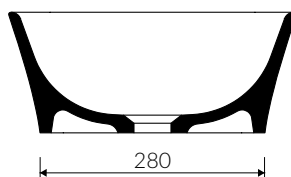

## UMYWALKA NABLATOWA COUNTERTOP WASHBASIN

Index: **P\_U\_056\_01\_0596**

- Zalecany sposób montażu / Recommended mounting method:  
- Nablatowa / Countertop
- Dostosowana do typu baterii / Suitable with kind of faucets:  
- Ściana / Wall mounted  
- Nablatowa / Countertop
- Bez otworu na baterię / Without tap hole
- Bez przelewu / Without overflow
- Materiał / Material:  
MINERALICAST® DURO  
- biały połysk / white gloss  
MINERALICAST® MAT  
- biały mat / white matt  
MINERALICAST® STM BLACK  
- czarny połysk / black gloss
- Waga / Weight : 11,5 kg

DŁUGOŚĆ LENGTH	SZEROKOŚĆ WIDTH	WYSOKOŚĆ HEIGHT
596	358	150

Wymiary podane z tolerancją /  
Dimensions specified with tolerance:

do/to 700 mm (+2/-0)  
od/from 701 do/to 1200 mm (+3/-0)

PRODUKT KOMPATYBILNY Z / PRODUCT COMPATIBLE WITH: