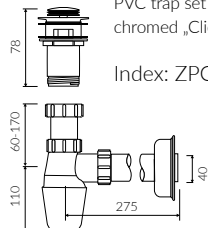

PRODUKT KOMPATYBILNY Z / PRODUCT COMPATIBLE WITH:

* za dopłatą / additional fees apply

zestaw syfonowy PCV
ze spustem „Klik Klak” - chrom
PVC trap set with
chromed „Click Clack” trigger

Index: ZPC*