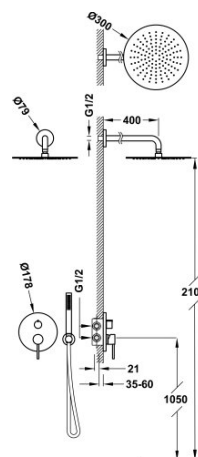

## 26228004

### Zestaw natryskowy z baterią podtynkową Rapid-Box

z regulacją strumienia.

- W zestawie z korpusem podtynkowym
- Natrysk ścienny ze stali nierdzewnej Ø 300 mm. z kolankiem.
- Uchwyt do słuchawki.
- Słuchawka antical.
- Wąż satin.