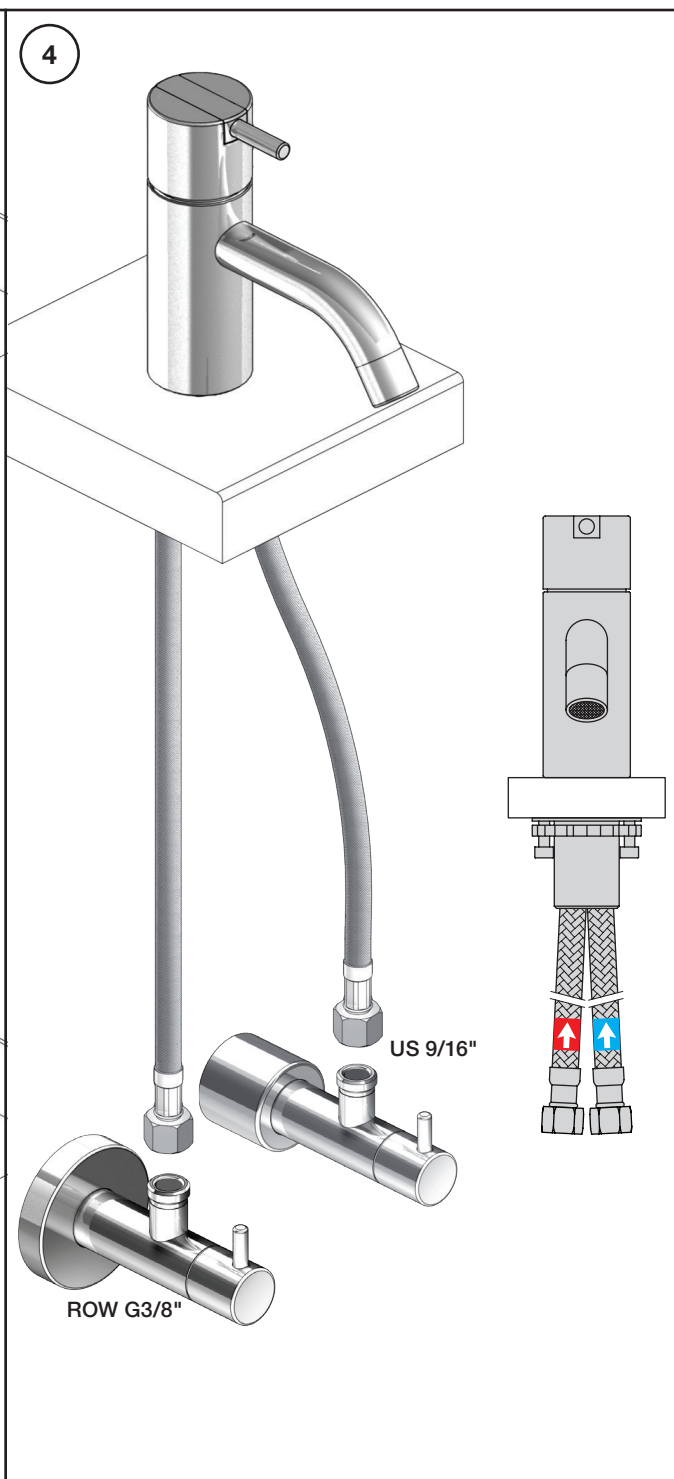

VOLA HV1, HV3, HV4

Fitting instruction
 Montageanleitung
 Monteringsvejledning
 Monteringsvægledning
 Montage hanleiding
 Manuel de montage

HV1, HV3:
 04/00020
 04/00028

www.vola.com

HV1/HV3/HV4_V6_40999827
 01-01-2023

HV1, HV3	L	H	h
Std.:	114 mm 4 1/2"	120 mm 4 3/4"	27 mm 1"
+30:	114 mm 4 1/2"	150 mm 6"	56 mm 2 1/4"
/150:	150 mm 6"	120 mm 4 3/4"	27 mm 1"
+30/150:	150 mm 6"	150 mm 6"	56 mm 2 1/4"
+170:	114 mm 4 1/2"	290 mm 11 1/2"	197 mm 7 3/4"
+170/150:	150 mm 6"	290 mm 11 1/2"	197 mm 7 3/4"

3

4 mm

4

US 9/16"

ROW G3/8"

5

HV1L/HV1M
HV3L/HV3M
HV4L/HV4M

VR273L/M

- VR277K: VR22, VR269, VR277
- *VR17L4K: VR15P, VR16L4, VR17L (US-Standard)
- *VR17L5K: VR15P, VR16L5, VR17L (Standard)
- *VR17L9K: VR15P, VR16L9, VR17L (Japan Standard)
- *VR17LSK: VR15P, VR16LS, VR17L
- VR297/L/M: VR20, VR22, VR269, VR273/L/M, VR277, VR294, VR295, VR296
- VR433: VR261, VR263, VR440, VR442, 2xVR444
- NR.10/L/M: VR20, VR22, VR273/L/M, VR294, VR295