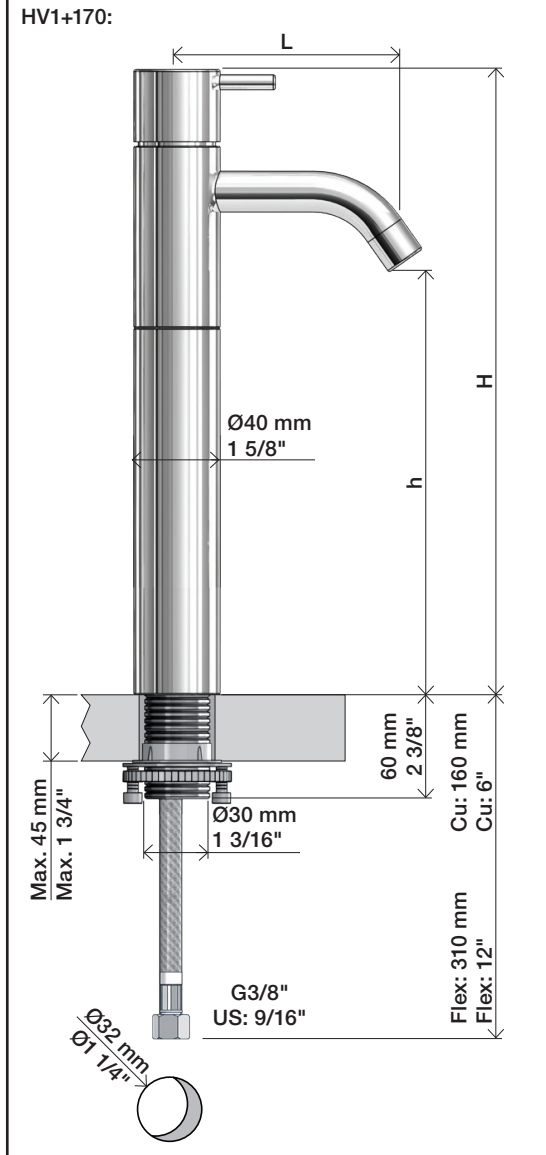

VOLA HV1, HV3, HV4

Fitting instruction
 Montageanleitung
 Monteringsvejledning
 Monteringsvægledning
 Montage hanleiding
 Manuel de montage

HV1, HV3:
 04/00020
 04/00028

www.vola.com

HV1/HV3/HV4_V6_40999827
 01-01-2023

HV1, HV3	L	H	h
Std.:	114 mm 4 1/2"	120 mm 4 3/4"	27 mm 1"
+30:	114 mm 4 1/2"	150 mm 6"	56 mm 2 1/4"
/150:	150 mm 6"	120 mm 4 3/4"	27 mm 1"
+30/150:	150 mm 6"	150 mm 6"	56 mm 2 1/4"
+170:	114 mm 4 1/2"	290 mm 11 1/2"	197 mm 7 3/4"
+170/150:	150 mm 6"	290 mm 11 1/2"	197 mm 7 3/4"

3

4 mm

4

US 9/16"

ROW G3/8"

5

HV1L/HV1M
HV3L/HV3M
HV4L/HV4M

VR273L/M

2 mm

5

Data, 3 Bar/43.5 Psi:

Max.	l/min.	Gal/min.	Note.
HV1/3:	5.0	1.3	Standard
HV1/3:	4.5	1.2	Standard USA
HV1/3:	9.0	1.8	Standard Japan
HV4	9,0	1.8	

Max. 70°C, 158°F

HV1

HV3

HV4