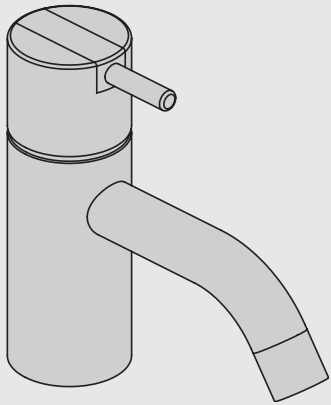

VOLA HV1, HV3, HV4

Fitting instruction
 Montageanleitung
 Monteringsvejledning
 Monteringsvægledning
 Montage hanleiding
 Manuel de montage

HV1, HV3:
 04/00020
 04/00028

www.vola.com

HV1/HV3/HV4_V6_40999827
 01-01-2023

HV1, HV3	L	H	h
Std.:	114 mm 4 1/2"	120 mm 4 3/4"	27 mm 1"
+30:	114 mm 4 1/2"	150 mm 6"	56 mm 2 1/4"
/150:	150 mm 6"	120 mm 4 3/4"	27 mm 1"
+30/150:	150 mm 6"	150 mm 6"	56 mm 2 1/4"
+170:	114 mm 4 1/2"	290 mm 11 1/2"	197 mm 7 3/4"
+170/150:	150 mm 6"	290 mm 11 1/2"	197 mm 7 3/4"