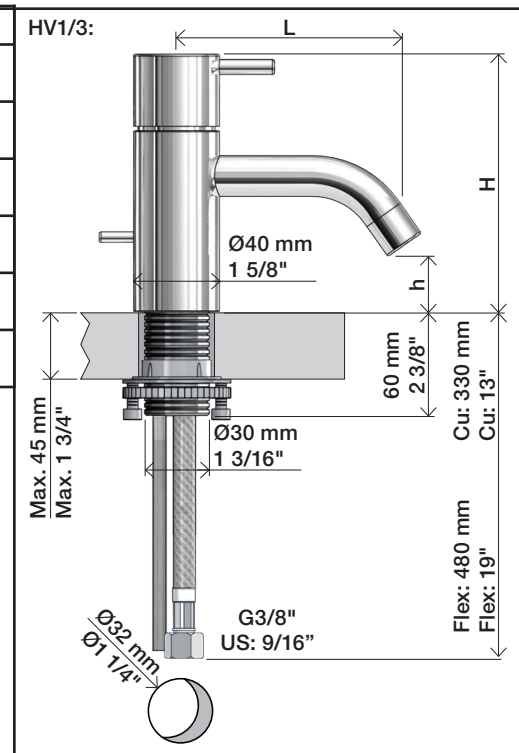

VOLA HV1, HV3, HV4

Fitting instruction
 Montageanleitung
 Monteringsvejledning
 Monteringsvægledning
 Montage hanleiding
 Manuel de montage

HV1, HV3:
 04/00020
 04/00028

www.vola.com

HV1/HV3/HV4_V6_40999827
 01-01-2023

HV1, HV3	L	H	h
Std.:	114 mm 4 1/2"	120 mm 4 3/4"	27 mm 1"
+30:	114 mm 4 1/2"	150 mm 6"	56 mm 2 1/4"
/150:	150 mm 6"	120 mm 4 3/4"	27 mm 1"
+30/150:	150 mm 6"	150 mm 6"	56 mm 2 1/4"
+170:	114 mm 4 1/2"	290 mm 11 1/2"	197 mm 7 3/4"
+170/150:	150 mm 6"	290 mm 11 1/2"	197 mm 7 3/4"

3

4 mm

4

US 9/16"

ROW G3/8"

5

HV1L/HV1M
HV3L/HV3M
HV4L/HV4M

VR273L/M

2 mm

5

Data, 3 Bar/43.5 Psi:

Max.	l/min.	Gal/min.	Note.
HV1/3:	5.0	1.3	Standard
HV1/3:	4.5	1.2	Standard USA
HV1/3:	9.0	1.8	Standard Japan
HV4	9,0	1.8	

Max. 70°C, 158°F

HV1

HV3

HV4