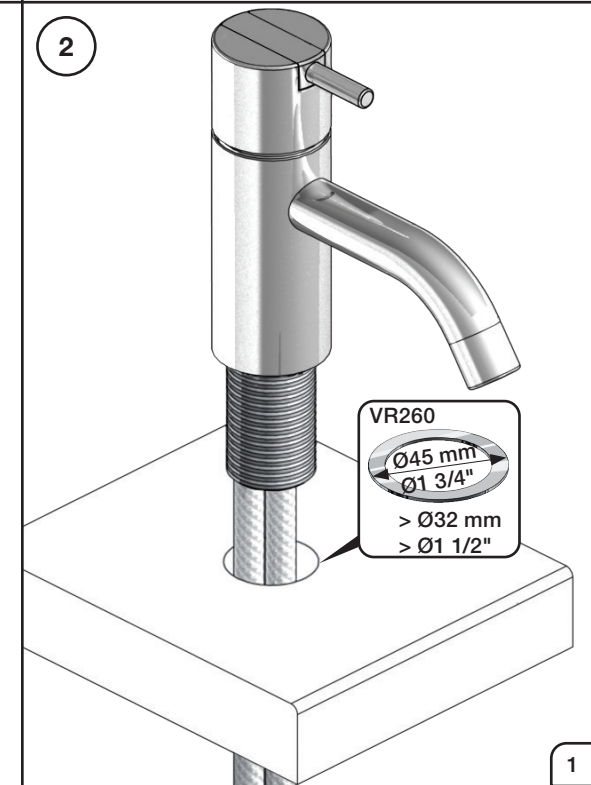

VOLA HV1, HV3, HV4

Fitting instruction
 Montageanleitung
 Monteringsvejledning
 Monteringsvægledning
 Montage hanleiding
 Manuel de montage

HV1, HV3:
 04/00020
 04/00028

www.vola.com

HV1/HV3/HV4_V6_40999827
 01-01-2023

HV1, HV3	L	H	h
Std.:	114 mm 4 1/2"	120 mm 4 3/4"	27 mm 1"
+30:	114 mm 4 1/2"	150 mm 6"	56 mm 2 1/4"
/150:	150 mm 6"	120 mm 4 3/4"	27 mm 1"
+30/150:	150 mm 6"	150 mm 6"	56 mm 2 1/4"
+170:	114 mm 4 1/2"	290 mm 11 1/2"	197 mm 7 3/4"
+170/150:	150 mm 6"	290 mm 11 1/2"	197 mm 7 3/4"