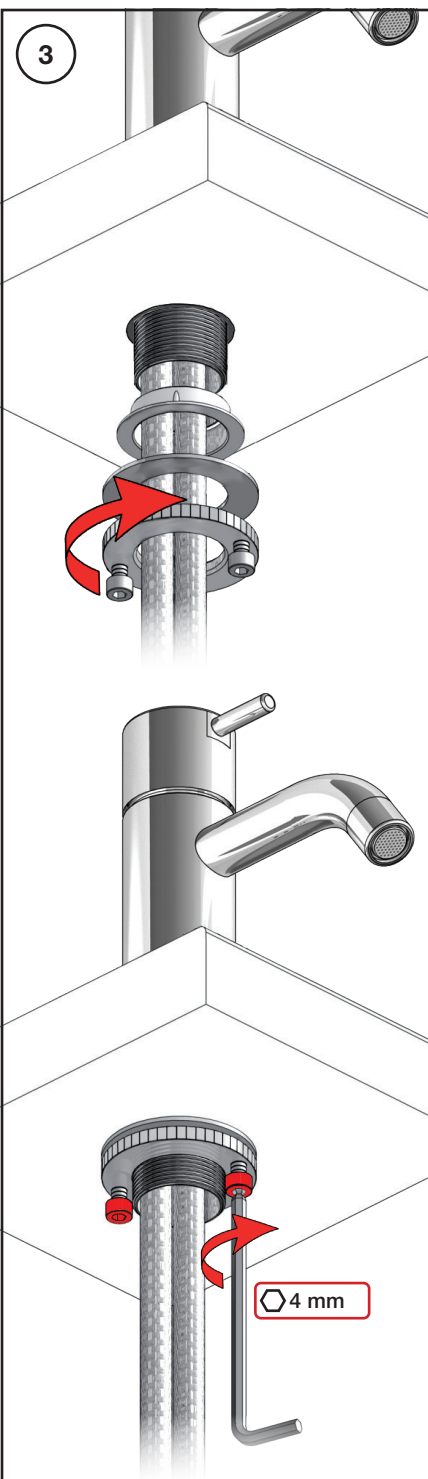

VOLA HV1, HV3, HV4

Fitting instruction
 Montageanleitung
 Monteringsvejledning
 Monteringsvægledning
 Montage hanleiding
 Manuel de montage

HV1, HV3:
 04/00020
 04/00028

www.vola.com

HV1/HV3/HV4_V6_40999827
 01-01-2023

HV1, HV3	L	H	h
Std.:	114 mm 4 1/2"	120 mm 4 3/4"	27 mm 1"
+30:	114 mm 4 1/2"	150 mm 6"	56 mm 2 1/4"
/150:	150 mm 6"	120 mm 4 3/4"	27 mm 1"
+30/150:	150 mm 6"	150 mm 6"	56 mm 2 1/4"
+170:	114 mm 4 1/2"	290 mm 11 1/2"	197 mm 7 3/4"
+170/150:	150 mm 6"	290 mm 11 1/2"	197 mm 7 3/4"

3

4 mm

4

US 9/16"

ROW G3/8"

5

HV1L/HV1M
HV3L/HV3M
HV4L/HV4M

VR273L/M

- VR277K: VR22, VR269, VR277
- *VR17L4K: VR15P, VR16L4, VR17L (US-Standard)
- *VR17L5K: VR15P, VR16L5, VR17L (Standard)
- *VR17L9K: VR15P, VR16L9, VR17L (Japan Standard)
- *VR17LSK: VR15P, VR16LS, VR17L
- VR297/L/M: VR20, VR22, VR269, VR273/L/M, VR277, VR294, VR295, VR296
- VR433: VR261, VR263, VR440, VR442, 2xVR444
- NR.10/L/M: VR20, VR22, VR273/L/M, VR294, VR295