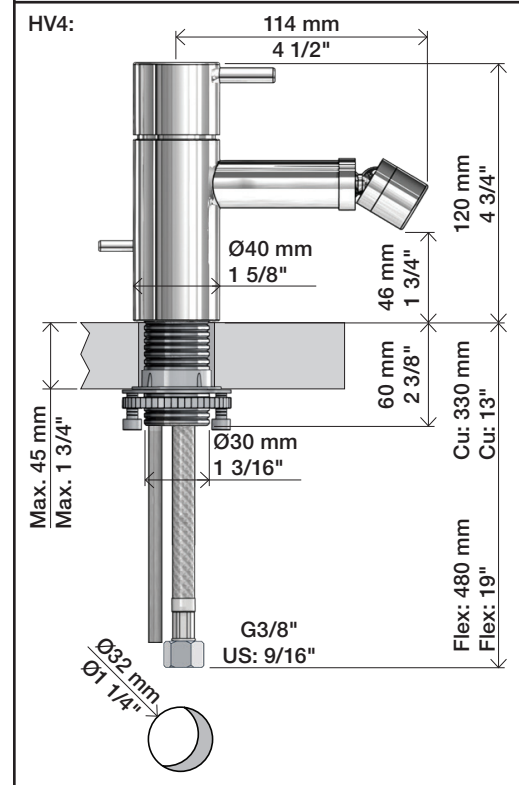

VOLA HV1, HV3, HV4

Fitting instruction
 Montageanleitung
 Monteringsvejledning
 Monteringsvægledning
 Montage hanleiding
 Manuel de montage

HV1, HV3:
 04/00020
 04/00028

www.vola.com

HV1/HV3/HV4_V6_40999827
 01-01-2023

HV1, HV3	L	H	h
Std.:	114 mm 4 1/2"	120 mm 4 3/4"	27 mm 1"
+30:	114 mm 4 1/2"	150 mm 6"	56 mm 2 1/4"
/150:	150 mm 6"	120 mm 4 3/4"	27 mm 1"
+30/150:	150 mm 6"	150 mm 6"	56 mm 2 1/4"
+170:	114 mm 4 1/2"	290 mm 11 1/2"	197 mm 7 3/4"
+170/150:	150 mm 6"	290 mm 11 1/2"	197 mm 7 3/4"

3

4 mm

4

US 9/16"

ROW G3/8"

5

HV1L/HV1M
HV3L/HV3M
HV4L/HV4M

VR273L/M

2 mm

5

Data, 3 Bar/43.5 Psi:

Max.	l/min.	Gal/min.	Note.
HV1/3:	5.0	1.3	Standard
HV1/3:	4.5	1.2	Standard USA
HV1/3:	9.0	1.8	Standard Japan
HV4	9,0	1.8	

Max. 70°C, 158°F

HV1

HV3

HV4