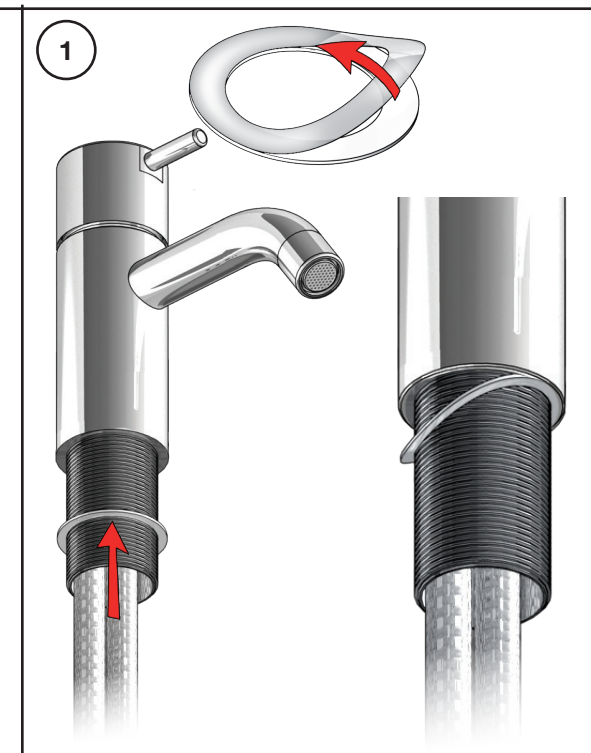

VOLA HV1, HV3, HV4

Fitting instruction
 Montageanleitung
 Monteringsvejledning
 Monteringsvægledning
 Montage hanleiding
 Manuel de montage

HV1, HV3:
 04/00020
 04/00028

www.vola.com

HV1/HV3/HV4_V6_40999827
 01-01-2023

HV1, HV3	L	H	h
Std.:	114 mm 4 1/2"	120 mm 4 3/4"	27 mm 1"
+30:	114 mm 4 1/2"	150 mm 6"	56 mm 2 1/4"
/150:	150 mm 6"	120 mm 4 3/4"	27 mm 1"
+30/150:	150 mm 6"	150 mm 6"	56 mm 2 1/4"
+170:	114 mm 4 1/2"	290 mm 11 1/2"	197 mm 7 3/4"
+170/150:	150 mm 6"	290 mm 11 1/2"	197 mm 7 3/4"