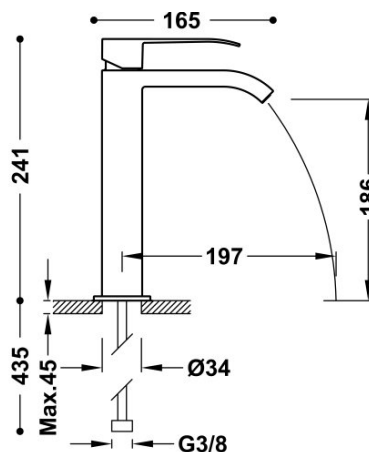

TRES

00661001OR

Bateria umywalkowa

z wylewką typu kaskada. UWAGA: W zestawie do baterii kranowych z wylewką kaskadową znajdują się 2 zawory regulacyjne z filtrem (Nr Katalog.: 9134525)

Wykończenie 24-K Złoto.