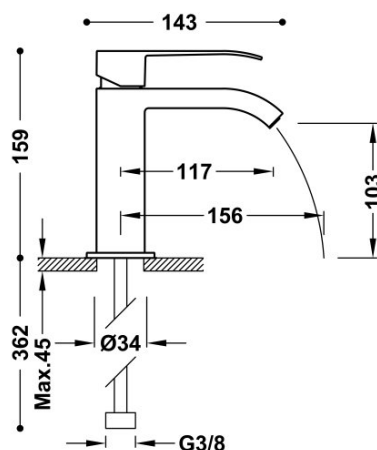

TRES

00610101OR

Bateria umywalkowa

z wylewką typu kaskada. UWAGA: W zestawie do baterii kranowych z wylewką kaskadową znajdują się 2 zawory regulacyjne z filtrem (Nr Katalog.: 9134525)

Wykończenie 24-K Złoto.