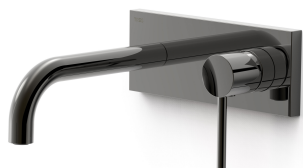

TRES

26230011KM

Bateria podtynkowa umywalkowa

Wpuszczany niepodzielny korpus z amortyzatorami wibracji. Uszczelka zapobiegająca przedostawaniu się wilgoci. Wylewka 180 mm

Wykończenie Czerń Metalizowana.

Tres Comercial, S.A. | C/Penedès, 16-26 | Zona Industrial, Sector A | 08759 Vallirana (Barcelona)

T (+34) 936834004 | F (+34) 936835061 | infotres@tresgriferia.com

www.tresgriferia.com