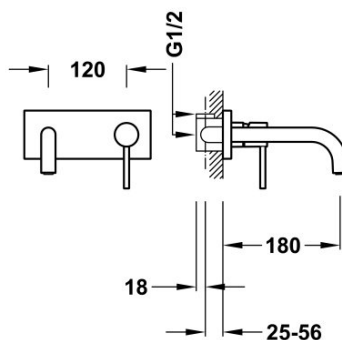

## 26230011KM

### Bateria podtynkowa umywalkowa

Wpuszczany niepodzielny korpus z amortyzatorami wibracji. Uszczelka zapobiegająca przedostawaniu się wilgoci. Wylewka 180 mm

Wykończenie Czerń Metalizowana.

Tres Comercial, S.A. | C/Penedès, 16-26 | Zona Industrial, Sector A | 08759 Vallirana (Barcelona)