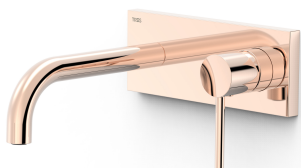

TRES

262300110P

Bateria podtynkowa umywalkowa

Wpuszczany niepodzielny korpus z amortyzatorami wibracji. Uszczelka zapobiegająca przedostawaniu się wilgoci. Wylewka 180 mm

Wykończenie 24-K Różowe Złoto.

Tres Comercial, S.A. | C/Penedès, 16-26 | Zona Industrial, Sector A | 08759 Vallirana (Barcelona)