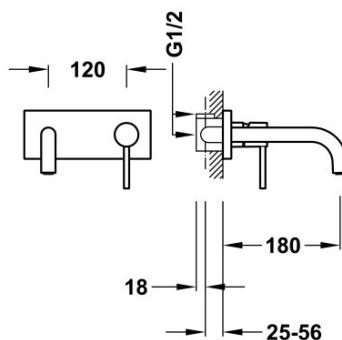

TRES

262300110P

Bateria podtynkowa umywalkowa

Wpuszczany niepodzielny korpus z amortyzatorami wibracji. Uszczelka zapobiegająca przedostawaniu się wilgoci. Wylewka 180 mm

Wykończenie 24-K Różowe Złoto.

Tres Comercial, S.A. | C/Penedès, 16-26 | Zona Industrial, Sector A | 08759 Vallirana (Barcelona)