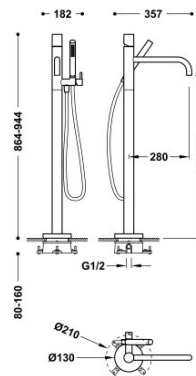

TRES

26247002

Bateria stojąca jednouchwytowa wannowo-prysznicowa

z dwoma niezależnymi regulatorami. W zestawie z korpusem podtynkowym.
Słuchawka antical z węzem satin.

Natrysk ręczny z mosiądzu.

Wykończenie Chrom.