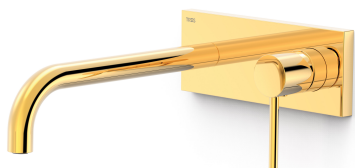

TRES

262300120R

Bateria podtynkowa umywalkowa

Wpuszczany niepodzielny korpus z amortyzatorami wibracji. Uszczelka zapobiegająca przedostawaniu się wilgoci. Wylewka 240 mm

Wykończenie 24-K Złoto.

Tres Comercial, S.A. | C/Penedès, 16-26 | Zona Industrial, Sector A | 08759 Vallirana (Barcelona)

T (+34) 936834004 | F (+34) 936835061 | infotres@tresgriferia.com

www.tresgriferia.com