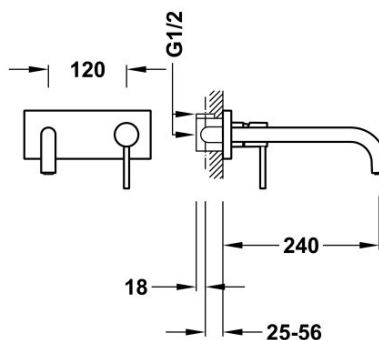

## 262300120R

### Bateria podtynkowa umywalkowa

Wpuszczany niepodzielny korpus z amortyzatorami wibracji. Uszczelka zapobiegająca przedostawaniu się wilgoci. Wylewka 240 mm

Wykończenie 24-K Złoto.

Tres Comercial, S.A. | C/Penedès, 16-26 | Zona Industrial, Sector A | 08759 Vallirana (Barcelona)