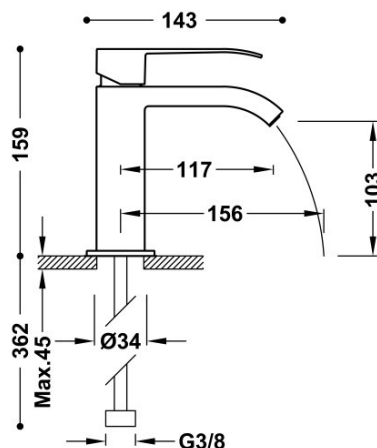

TRES

00610101BL

Bateria umywalkowa

z wylewką typu kaskada. UWAGA: W zestawie do baterii kranowych z wylewką kaskadową znajdują się 2 zawory regulacyjne z filtrem (Nr Katalog.: 9134525)

Wykończenie Biel-Chrom.