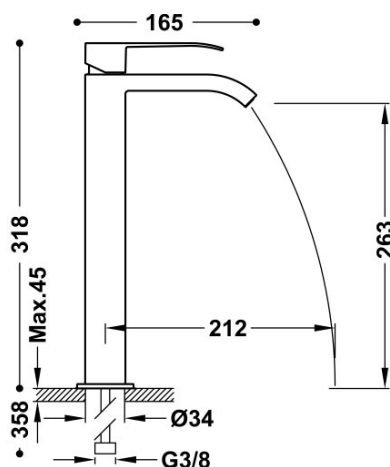

TRES

00681001OR

Bateria umywalkowa

z wylewką typu kaskada. UWAGA: W zestawie do baterii kranowych z wylewką kaskadową znajdują się 2 zawory regulacyjne z filtrem (Nr Katalog.: 9134525)

Wykończenie 24-K Złoto.