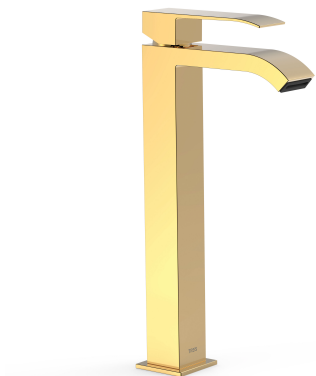

TRES

00681001OR

Bateria umywalkowa

z wylewką typu kaskada. UWAGA: W zestawie do baterii kranowych z wylewką kaskadową znajdują się 2 zawory regulacyjne z filtrem (Nr Katalog.: 9134525)

Wykończenie 24-K Złoto.