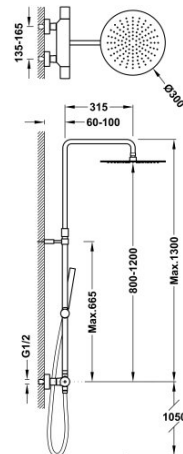

TRES

26121001

Zestaw baterii termostaticznej naściennej 2-drożnej prysznicowej

- Z inwersorem wbudowanym w regulatorze siły strumienia.
- Teleskopowy drążek prysznicowy.
- Deszczownica obrotowa ze stali nierdzewnej: Ø 300 mm.
- Obrotowa i przesuwna podstawa do słuchawki prysznicowej.
- Słuchawka prysznicowa z mosiądzu z systemem zapobiegającym osadzaniu się kamienia.
- Satynowy wąż.

Sitko ze stali nierdzewnej.

Natrysk ręczny z mosiądzu.

Powierzchnia baterii ma temperaturę pozwalającą na dotyk, dzięki czemu unikamy poparzeń.

Certyfikat BELGAQUA (Belgique)

Proste czyszczenie głowicy termostaticznej bez utraty kalibracji temperatury.

Głowica termostaticzna gwarantuje stały strumień wody i pożądaną temperaturę pomimo zmian ciśnienia lub temperatury.

Wykończenie Chrom.

Tres Comercial, S.A. | C/Penedès, 16-26 | Zona Industrial, Sector A | 08759 Vallirana (Barcelona)

T (+34) 936834004 | F (+34) 936835061 | infotres@tresgriferia.com

www.tresgriferia.com