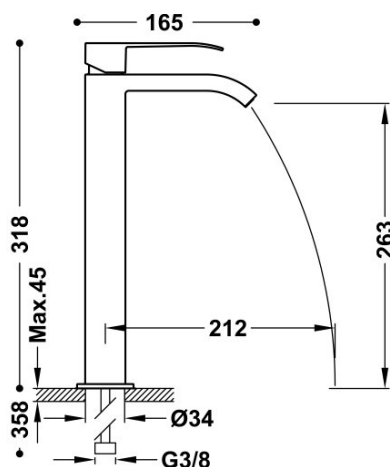

TRES

00681001BM

Bateria umywalkowa

z wylewką typu kaskada. UWAGA: W zestawie do baterii kranowych z wylewką kaskadową znajdują się 2 zawory regulacyjne z filtrem (Nr Katalog.: 9134525)

Wykończenie Biel Matowa.