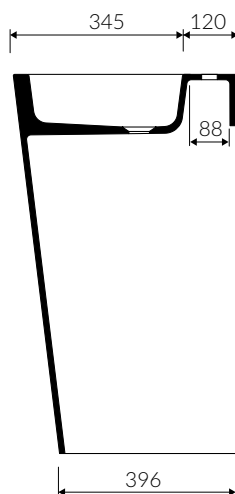

TEBE 70 S

- Zalecany sposób montażu / Recommended mounting method:
- Stojąca-przyścienna / Back to wall floor standing
- Dostosowana do typu baterii / Suitable with kind of faucets:
- Ściana / Wall mounted
- Nablatowa / Countertop
- Z otworem lub bez otworu na baterię / With or without tap hole
- Bez przelewu / Without overflow
- Materiał / Material:
MINERALICAST® DURO
- biały połysk / white gloss
MINERALICAST® MAT
- biały mat / white matt
MINERALICAST® STM BLACK
- czarny połysk / black gloss
- Waga / Weight : 66 kg

UMYWALKA STOJĄCA-PRZYŚCIENNA BACK TO WALL FLOOR STANDING WASHBASIN

Index: P_S_082_02_0700

DŁUGOŚĆ LENGTH	SZEROKOŚĆ WIDTH	WYSOKOŚĆ HEIGHT
700	500	845

Wymiary podane z tolerancją / Dimensions specified with tolerance:
do/to 700 mm (+2 -0)
od/from 701 do/to 1200 mm (+3 -0)