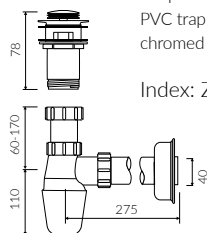

TEBE 70 S

- Zalecany sposób montażu / Recommended mounting method:
- Stojąca-przyścienna / Back to wall floor standing
- Dostosowana do typu baterii / Suitable with kind of faucets:
- Ściana / Wall mounted
- Nablatowa / Countertop
- Z otworem lub bez otworu na baterię / With or without tap hole
- Bez przelewu / Without overflow
- Materiał / Material:
MINERALICAST® DURO
- biały połysk / white gloss
MINERALICAST® MAT
- biały mat / white matt
MINERALICAST® STM BLACK
- czarny połysk / black gloss
- Waga / Weight : 66 kg

UMYWALKA STOJĄCA-PRZYŚCIENNA BACK TO WALL FLOOR STANDING WASHBASIN

Index: P_S_082_02_0700

DŁUGOŚĆ LENGTH	SZEROKOŚĆ WIDTH	WYSOKOŚĆ HEIGHT
700	500	845

Wymiary podane z tolerancją / Dimensions specified with tolerance:
do/to 700 mm (+2 -0)
od/from 701 do/to 1200 mm (+3 -0)

PRODUKT KOMPATYBILNY Z / PRODUCT COMPATIBLE WITH:

w zestawie / set included

zestaw syfonowy PCV
ze spustem „Klik Klak” - chrom
PVC trap set with
chromed „Click Clack” trigger

Index: ZPC

* za dopłatą / additional fees apply