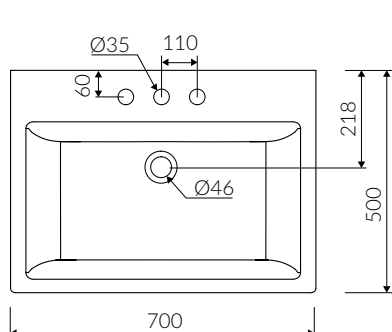

TEBE 70 S

- Zalecany sposób montażu / Recommended mounting method:
- Stojąca-przyścienna / Back to wall floor standing
- Dostosowana do typu baterii / Suitable with kind of faucets:
- Ściana / Wall mounted
- Nablatowa / Countertop
- Z otworem lub bez otworu na baterię / With or without tap hole
- Bez przelewu / Without overflow
- Materiał / Material:
MINERALICAST® DURO
- biały połysk / white gloss
MINERALICAST® MAT
- biały mat / white matt
MINERALICAST® STM BLACK
- czarny połysk / black gloss
- Waga / Weight : 66 kg

UMYWALKA STOJĄCA-PRZYŚCIENNA BACK TO WALL FLOOR STANDING WASHBASIN

Index: P_S_082_02_0700

DŁUGOŚĆ LENGTH	SZEROKOŚĆ WIDTH	WYSOKOŚĆ HEIGHT
700	500	845

Wymiary podane z tolerancją / Dimensions specified with tolerance:
do/to 700 mm (+2 -0)
od/from 701 do/to 1200 mm (+3 -0)