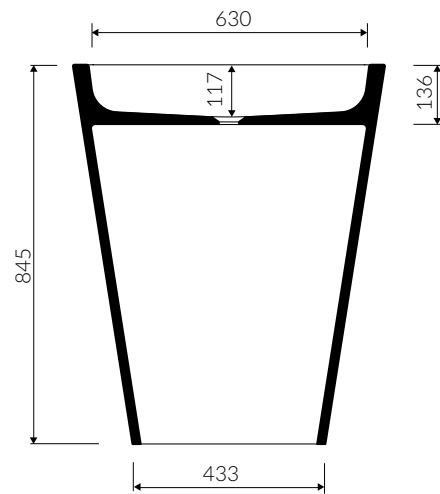

TEBE 70 S

- Zalecany sposób montażu / Recommended mounting method:
- Stojąca-przyścienna / Back to wall floor standing
- Dostosowana do typu baterii / Suitable with kind of faucets:
- Ściana / Wall mounted
- Nablatowa / Countertop
- Z otworem lub bez otworu na baterię / With or without tap hole
- Bez przelewu / Without overflow
- Materiał / Material:
MINERALICAST® DURO
- biały połysk / white gloss
MINERALICAST® MAT
- biały mat / white matt
MINERALICAST® STM BLACK
- czarny połysk / black gloss
- Waga / Weight : 66 kg

UMYWALKA STOJĄCA-PRZYŚCIENNA BACK TO WALL FLOOR STANDING WASHBASIN

Index: P_S_082_02_0700

DŁUGOŚĆ LENGTH	SZEROKOŚĆ WIDTH	WYSOKOŚĆ HEIGHT
700	500	845

Wymiary podane z tolerancją / Dimensions specified with tolerance:
do/to 700 mm (+2 -0)
od/from 701 do/to 1200 mm (+3 -0)