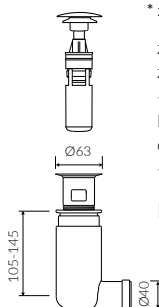

* za dopłatą / additional fees apply

zestaw syfonowy PCV
ze spustem „Klik Klak” - chrom
- z czyszczeniem od góry
PVC trap set with
chromed „Click Clack” trigger
- cleaning from the top system

Index: Easy Clean*