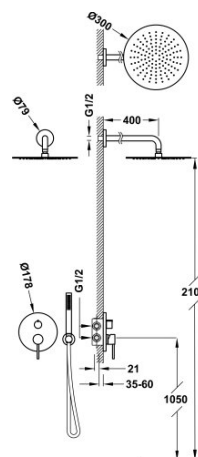

TRES

26228004OR

Zestaw natryskowy z baterią podtynkową Rapid-Box

z regulacją strumienia.

- W zestawie z korpusem podtynkowym
- Natrysk ścienny Ø 300 mm. z kolankiem.
- Uchwyt do słuchawki.
- Słuchawka antical.
- Wąż satin.

Szybki i łatwy montaż puszek i korpusu podtynkowego

Natrysk ręczny z mosiądzu.

Wykończenie 24-K Złoto.

Sitko z mosi_dzu.

Certyfikat BELGAQUA (Belgique)

Tres Comercial, S.A. | C/Penedès, 16-26 | Zona Industrial, Sector A | 08759 Vallirana (Barcelona)