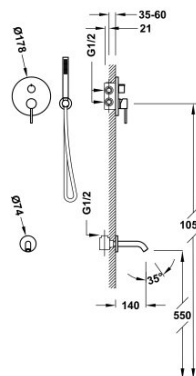

TRES

26228006OR

Zestaw natryskowy z baterią podtynkową Rapid-Box

z regulacją strumienia.

- W zestawie z korpusem podtynkowym.
- Wylewkę wannową.
- Uchwyt do słuchawki.
- Słuchawka antical.
- Wąż satin.

Szybki i łatwy montaż puszki i korpusu podtynkowego

Certyfikat BELGAQUA (Belgique)

Numer referencyjny głowicy (część zamienna)
29903507

Natrysk ręczny z mosiądzu.

Wykończenie 24-K Złoto.

Tres Comercial, S.A. | C/Penedès, 16-26 | Zona Industrial, Sector A | 08759 Vallirana (Barcelona)

T (+34) 936834004 | F (+34) 936835061 | infotres@tresgriferia.com

www.tresgriferia.com