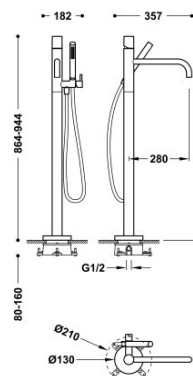

TRES

26247002OR

Bateria stojąca jednouchwytowa wannowo-prysznicowa

z dwoma niezależnymi regulatorami. W zestawie z korpusem podtynkowym.

Słuchawka antical z węzem satin.

Natrysk ręczny z mosiądzu.

Certyfikat BELGAQUA (Belgique)