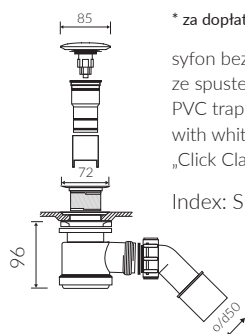

Wymiary podane z tolerancją /
Dimensions specified with tolerance:

długość / length: (+10 -10)
szerokość / width (+5 -5)
wysokość / height (+5 -5)

PRODUKT KOMPATYBILNY Z / PRODUCT COMPATIBLE WITH:

* za dopłatą / additional fees apply

syfon bezprzelewowy PCV
ze spustem „Klik Klak” - biały
PVC trap set
with white waste and
„Click Clak” trigger

Index: SBKW*