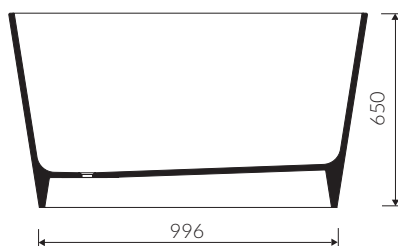

# BALIA

- Zalecany sposób montażu / Recommended mounting method:  
- Wolnostojąca / Free-standing
- Dostosowana do typu baterii / Suitable with kind of faucets:  
- Ścienne / Wall mounted  
- Podłogowa / Floor mounted standing
- Bez otworu na baterię / Without tap hole
- Bez przelewu / Without overflow
- Materiał / Material:  
MINERALICAST® DURO  
- biały połysk / white gloss  
MINERALICAST® MAT  
- biały mat / white matt  
MINERALICAST® STM BLACK  
- czarny połysk / black gloss

- Bez konieczności ingerencji w podłogę przy zastosowaniu syfonu o wysokości poniżej 98 mm / If the syphon height is less than 98 mm drilling below the floor surface is not required

- Waga / Weight : 172 kg  
Waga z wodą / Weight with water : 537 kg

## WANNA WOLNOSTOJĄCA FREE-STANDING BATHTUB

Index: P\_W\_008\_02\_1215

DŁUGOŚĆ LENGTH	SZEROKOŚĆ WIDTH	WYSOKOŚĆ HEIGHT
1215	1215	650

Wymiary podane z tolerancją /  
Dimensions specified with tolerance:

długość / length: (+10 -10)  
szerokość / width (+5 -5)  
wysokość / height (+5 -5)