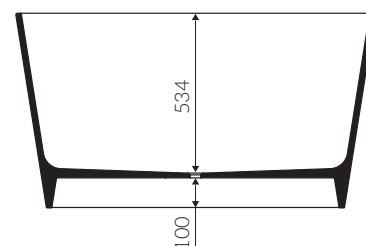

- Bez konieczności ingerencji w podłogę przy zastosowaniu syfonu o wysokości poniżej 98 mm / If the syphon height is less than 98 mm drilling below the floor surface is not required

- Waga / Weight : 172 kg  
Waga z wodą / Weight with water : 537 kg

## WANNA WOLNOSTOJĄCA FREE-STANDING BATHTUB

Index: P\_W\_008\_02\_1215

DŁUGOŚĆ LENGTH	SZEROKOŚĆ WIDTH	WYSOKOŚĆ HEIGHT
1215	1215	650

Wymiary podane z tolerancją /  
Dimensions specified with tolerance:

długość / length: (+10 -10)  
szerokość / width (+5 -5)  
wysokość / height (+5 -5)