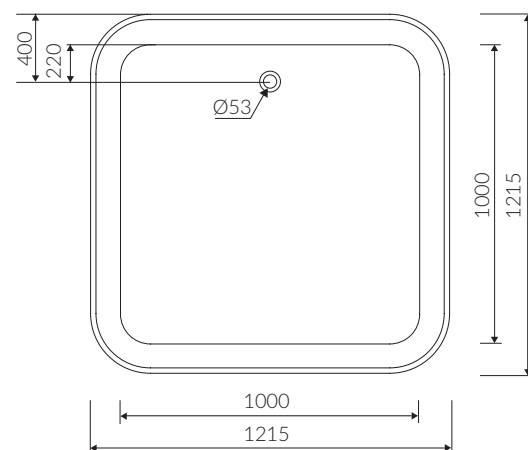

# BALIA

- Zalecany sposób montażu / Recommended mounting method:  
- Wolnostojąca / Free-standing
- Dostosowana do typu baterii / Suitable with kind of faucets:  
- Ścienne / Wall mounted  
- Podłogowa / Floor mounted standing
- Bez otworu na baterię / Without tap hole
- Bez przelewu / Without overflow
- Materiał / Material:  
MINERALICAST® DURO  
- biały połysk / white gloss  
MINERALICAST® MAT  
- biały mat / white matt  
MINERALICAST® STM BLACK  
- czarny połysk / black gloss

- Bez konieczności ingerencji w podłogę przy zastosowaniu syfonu o wysokości poniżej 98 mm / If the syphon height is less than 98 mm drilling below the floor surface is not required

- Waga / Weight : 172 kg  
Waga z wodą / Weight with water : 537 kg

## WANNA WOLNOSTOJĄCA FREE-STANDING BATHTUB

Index: P\_W\_008\_02\_1215

DŁUGOŚĆ LENGTH	SZEROKOŚĆ WIDTH	WYSOKOŚĆ HEIGHT
1215	1215	650

Wymiary podane z tolerancją /  
Dimensions specified with tolerance:

długość / length: (+10 -10)  
szerokość / width (+5 -5)  
wysokość / height (+5 -5)