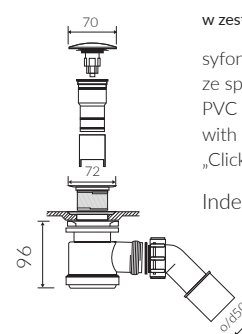

w zestawie / set included

syfon bezprzelewowy PCV
ze spustem „Klik Klak” - chrom
PVC trap set
with chromed waste and
„Click Clak” trigger

Index: SBK