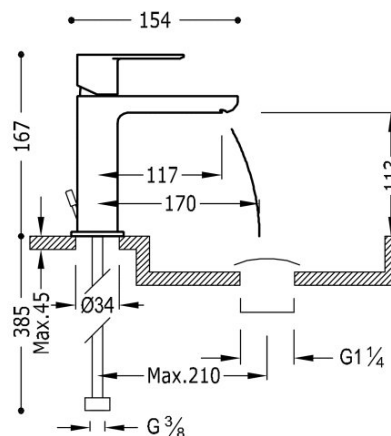

TRES

20010101D

Bateria umywalkowa

z wylewką typu kaskada. Korek automatyczny. * UWAGA: W zestawie do baterii kranowych z wylewką kaskadową znajdują się 2 zawory regulacyjne z filtrem (Nr Katalog.: 9134525)

Zawiera automatyczny spust.

Wykończenie Chrom.

Numer referencyjny głowicy (część zamienna)
9130190

Tres Comercial, S.A. | C/Penedès, 16-26 | Zona Industrial, Sector A | 08759 Vallirana (Barcelona)

T (+34) 936834004 | F (+34) 936835061 | infotres@tresgriferia.com