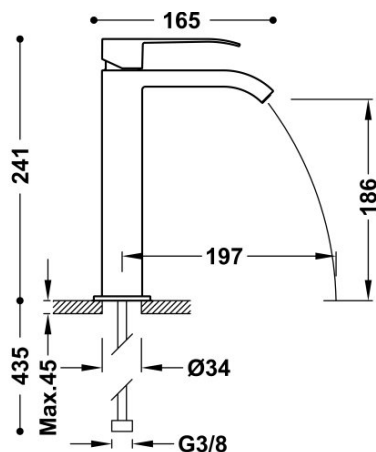

TRES

00661001BL

Bateria umywalkowa

z wylewką typu kaskada. UWAGA: W zestawie do baterii kranowych z wylewką kaskadową znajdują się 2 zawory regulacyjne z filtrem (Nr Katalog.: 9134525)

Wykończenie Biel-Chrom.