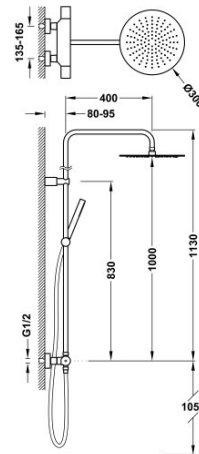

TRES

26238701

Zestaw baterii termostatycznej naściennej 2-drożnej prysznicowej

- Z inwersorem wbudowanym w regulatorze siły strumienia.
- Deszczownica obrotowa ze stali nierdzewnej: Ø 300 mm.
- Obrotowa i przesuwna podstawa do słuchawki prysznicowej.
- Słuchawka prysznicowa z miedzi z systemem zapobiegającym osadzaniu się kamienia.
- Satynowy wąż.

Sitko ze stali nierdzewnej.

Powierzchnia baterii ma temperaturę pozwalającą na dotyk, dzięki czemu unikamy poparzeń.

Proste czyszczenie głowicy termostatycznej bez utraty kalibracji temperatury.

Wykończenie Chrom.

Natrysk ręczny z miedzi.

Certyfikat BELGAQUA (Belgique)

Głowica termostatyczna gwarantuje stały strumień wody i pożądaną temperaturę pomimo zmian ciśnienia lub temperatury.

Tres Comercial, S.A. | C/Penedès, 16-26 | Zona Industrial, Sector A | 08759 Vallirana (Barcelona)