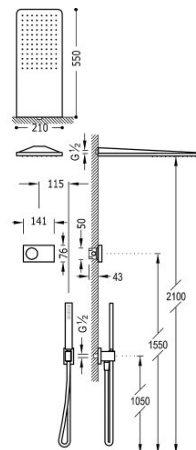

TRES

09286554AC

Podtynkowy termostatyczny elektroniczny zestaw prysznicowy Shower Technology Blue Edition

- Elektroniczny sterownik w zestawie z uszczelkami przeciwwilgociowymi firmy Schlüter (Biały).
- Zawiera elektroniczną centralkę termostatyczną (dwudrożna).
- Natrysk ścienny ze stali nierdzewnej 210x550 mm.
- Uchwyt do słuchawki.
- Słuchawka antical.
- Wąż satin.

Sterowanie termostatem elektronicznym.

Sitko ze stali nierdzewnej.

Natrysk ręczny z mosiądzu.

Certyfikat BELGAQUA (Belgique)

Zasilanie elektryczne.

Wykończenie Stal.

Tres Comercial, S.A. | C/Penedès, 16-26 | Zona Industrial, Sector A | 08759 Vallirana (Barcelona)