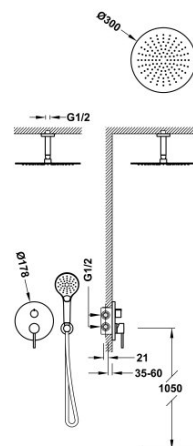

TRES

26228030BM

Zestaw natryskowy z baterią podtynkową Rapid-Box

z regulacją strumienia.

- W zestawie z korpusem podtynkowym
- Natrysk sufitowy ze stali nierdzewnej Ø 300 mm. z kolankiem.
- Uchwyt do słuchawki.
- Słuchawka antical Ø 110 mm. (3 rodzajów strumienia).
- Wąż satin.

Szybki i łatwy montaż puszki i korpusu podtynkowego

Sitko ze stali nierdzewnej.

Wykończenie Biel Matowa.

Tres Comercial, S.A. | C/Penedès, 16-26 | Zona Industrial, Sector A | 08759 Vallirana (Barcelona)

T (+34) 936834004 | F (+34) 936835061 | infotres@tresgriferia.com