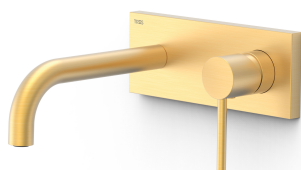

TRES

262300110M

Bateria podtynkowa umywalkowa

Wpuszczany niepodzielny korpus z amortyzatorami wibracji. Uszczelka zapobiegająca przedostawaniu się wilgoci. Wylewka 180 mm

Wykończenie 24-K Złoto Matowe.

Tres Comercial, S.A. | C/Penedès, 16-26 | Zona Industrial, Sector A | 08759 Vallirana (Barcelona)