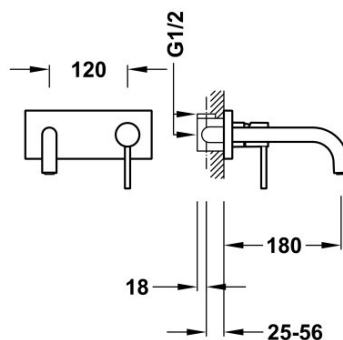

TRES

262300110M

Bateria podtynkowa umywalkowa

Wpuszczany niepodzielny korpus z amortyzatorami wibracji. Uszczelka zapobiegająca przedostawaniu się wilgoci. Wylewka 180 mm

Wykończenie 24-K Złoto Matowe.

Tres Comercial, S.A. | C/Penedès, 16-26 | Zona Industrial, Sector A | 08759 Vallirana (Barcelona)