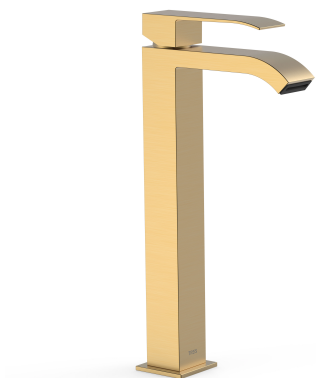

## 006810010M

### Bateria umywalkowa

z wylewką typu kaskada. UWAGA: W zestawie do baterii kranowych z wylewką kaskadową znajdują się 2 zawory regulacyjne z filtrem (Nr Katalog.: 9134525)

Wykończenie 24-K Złoto Matowe.