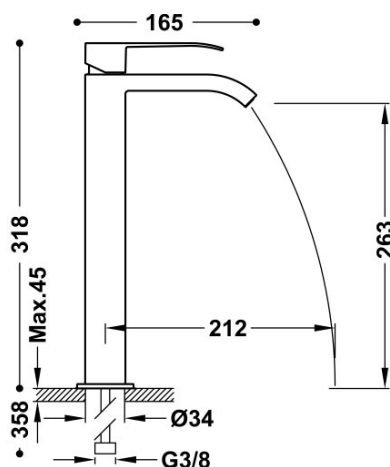

TRES

006810010M

Bateria umywalkowa

z wylewką typu kaskada. UWAGA: W zestawie do baterii kranowych z wylewką kaskadową znajdują się 2 zawory regulacyjne z filtrem (Nr Katalog.: 9134525)

Wykończenie 24-K Złoto Matowe.

Tres Comercial, S.A. | C/Penedès, 16-26 | Zona Industrial, Sector A | 08759 Vallirana (Barcelona)

T (+34) 936834004 | F (+34) 936835061 | infotres@tresgriferia.com

www.tresgriferia.com