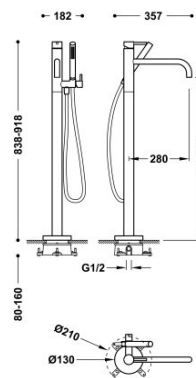

TRES

26247001KM

Bateria stojąca jednouchwytywa wannowo-prysznicowa

z dwoma niezależnymi regulatorami. W zestawie z korpusem podtynkowym.

Słuchawka antical z węzem satin.

Natrysk ręczny z mosiądzu.

Wykończenie Czerń Metalizowana.