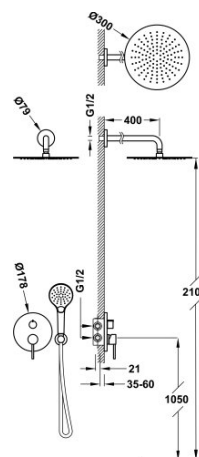

## 26228040BM

### Zestaw natryskowy z baterią podtynkową Rapid-Box

z regulacją strumienia.

- W zestawie z korpusem podtynkowym
- Natrysk ścienny ze stali nierdzewnej Ø 300 mm. z kolankiem.
- Uchwyt do słuchawki.
- Słuchawka antical Ø 110 mm. (3 rodzajów strumienia).
- Wąż satin.

RAPID  
BOX

Szybki i łatwy montaż puszki i korpusu podtynkowego

INOX  
0

Sitko ze stali nierdzewnej.

Wykończenie Biel Matowa.

Tres Comercial, S.A. | C/Penedès, 16-26 | Zona Industrial, Sector A | 08759 Vallirana (Barcelona)