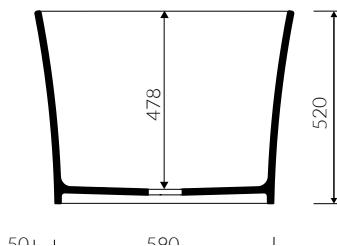

| DŁUGOŚĆ<br>LENGTH | SZEROKOŚĆ<br>WIDTH | WYSOKOŚĆ<br>HEIGHT |
|-------------------|--------------------|--------------------|
| 1690              | 685                | 520                |

- Przy montażu syfonu konieczność ingerencji w podłogę  
To install syphon, drilling below the floor level is required

- Waga / Weight : 118 kg  
Waga z wodą / Weight with water : 418 kg

Wymiary podane z tolerancją /  
Dimensions specified with tolerance:

długość / length: (+10 -10)  
szerokość / width (+5 -5)  
wysokość / height (+5 -5)