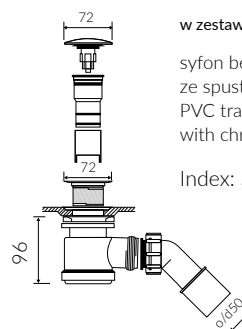

w zestawie / set included

syfon bezprzelewowo PCV
ze spustem „Klik Klak” - chrom
PVC trap set
with chromed waste and „Click Clack” trigger

Index: SBK