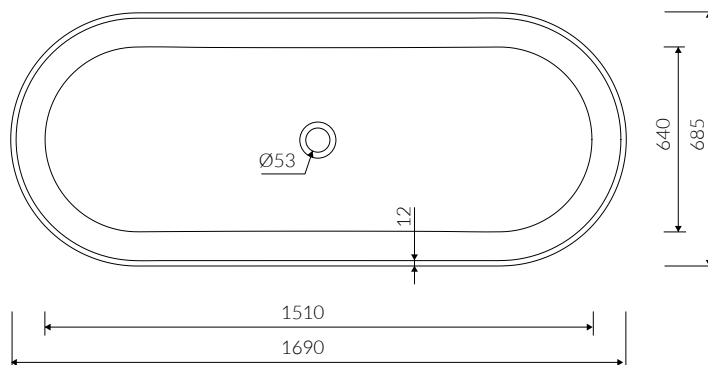

## WANNA WOLNOSTOJĄCA FREE-STANDING BATHTUB

Index: **P\_W\_100\_04\_1690**

- Zalecany sposób montażu / Recommended mounting method:  
- Wolnostojąca / Free-standing
- Dostosowana do typu baterii / Suitable with kind of faucets:  
- Ścienne / Wall mounted  
- Podłogowa / Floor mounted standing
- Bez otworu na baterię / Without tap hole
- Bez przelewu / Without overflow
- Materiał / Material:  
MINERALICAST® DURO  
- biały połysk / white gloss  
MINERALICAST® MAT  
- biały mat / white matt  
MINERALICAST® STM BLACK  
- czarny połysk / black gloss

| DŁUGOŚĆ<br>LENGTH | SZEROKOŚĆ<br>WIDTH | WYSOKOŚĆ<br>HEIGHT |
|-------------------|--------------------|--------------------|
| 1690              | 685                | 520                |

- Przy montażu syfonu konieczność ingerencji w podłogę  
To install syphon, drilling below the floor level is required

- Waga / Weight : 118 kg  
Waga z wodą / Weight with water : 418 kg

Wymiary podane z tolerancją /  
Dimensions specified with tolerance:

długość / length: (+10 -10)  
szerokość / width (+5 -5)  
wysokość / height (+5 -5)