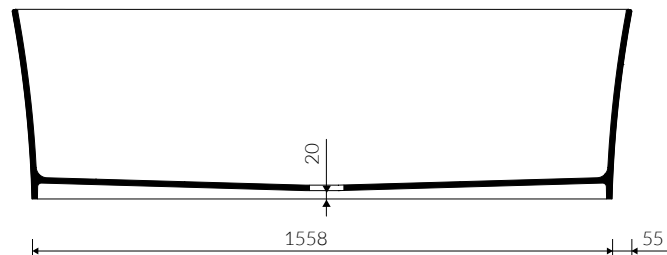

| DŁUGOŚĆ<br>LENGTH | SZEROKOŚĆ<br>WIDTH | WYSOKOŚĆ<br>HEIGHT |
|-------------------|--------------------|--------------------|
| 1690              | 685                | 520                |

- Przy montażu syfonu konieczność ingerencji w podłogę  
To install syphon, drilling below the floor level is required

- Waga / Weight : 118 kg  
Waga z wodą / Weight with water : 418 kg

Wymiary podane z tolerancją /  
Dimensions specified with tolerance:

długość / length: (+10 -10)  
szerokość / width (+5 -5)  
wysokość / height (+5 -5)