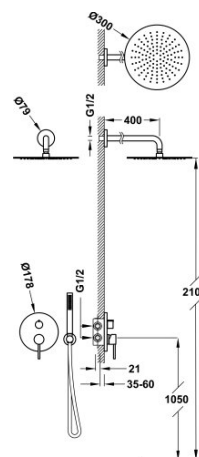

TRES

26228004OP

Zestaw natryskowy z baterią podtynkową Rapid-Box

z regulacją strumienia.

- W zestawie z korpusem podtynkowym
- Natrysk ścienny Ø 300 mm. z kolankiem.
- Uchwyt do słuchawki.
- Słuchawka antical.
- Wąż satin.

Szybki i łatwy montaż puszkki i korpusu podtynkowego

Natrysk ręczny z mosiądzu.

Numer referencyjny głowicy (część zamienna)
29903507

Sitko z mosi_dzu.

Wykończenie 24-K Różowe Złoto.

Tres Comercial, S.A. | C/Penedès, 16-26 | Zona Industrial, Sector A | 08759 Vallirana (Barcelona)