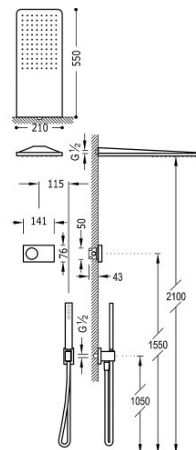

TRES

09288554NM

Podtynkowy termostatyczny elektroniczny zestaw prysznicowy Shower Technology Blue Edition

- Elektroniczny sterownik w zestawie z uszczelkami przeciwwilgociowymi firmy Schlüter (Czarny).
- Zawiera elektroniczną centralkę termostatyczną (dwudrożna).
- Natrysk ścienny ze stali nierdzewnej 210x550 mm.
- Uchwyt do słuchawki.
- Słuchawka antical.
- Wąż satyn.

Sterowanie termostatem elektronicznym.

Natrysk ręczny z mosiądzu.

Zasilanie elektryczne.

Sitko ze stali nierdzewnej.

Certyfikat BELGAQUA (Belgique)

Wykończenie Czerń Matowa.

Tres Comercial, S.A. | C/Penedès, 16-26 | Zona Industrial, Sector A | 08759 Vallirana (Barcelona)

T (+34) 936834004 | F (+34) 936835061 | infotres@tresgriferia.com

www.tresgriferia.com