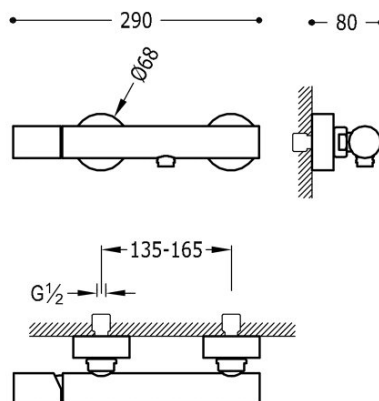

TRES

26116701

Baterianatryskowa

Słuchawka antical z obrotowym statywem. Wąż satin.

Natrysk ręczny z mosiądzu.

Wykończenie Chrom.

Numer referencyjny głowicy (część zamienna)
9130190

Tres Comercial, S.A. | C/Penedès, 16-26 | Zona Industrial, Sector A | 08759 Vallirana (Barcelona)