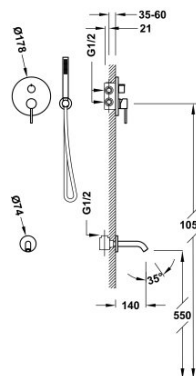

TRES

262280060M

Zestaw natryskowy z baterią podtynkową Rapid-Box

z regulacją strumienia.

- W zestawie z korpusem podtynkowym.
- Wylewkę wannową.
- Uchwyt do słuchawki.
- Słuchawka antical.
- Wąż satin.

Szybki i łatwy montaż puszki i korpusu podtynkowego

Certyfikat BELGAQUA (Belgique)

Numer referencyjny głowicy (część zamienna)
29903507

Natrysk ręczny z mosiądzu.

Wykończenie 24-K Złoto Matowe.

Tres Comercial, S.A. | C/Penedès, 16-26 | Zona Industrial, Sector A | 08759 Vallirana (Barcelona)

T (+34) 936834004 | F (+34) 936835061 | infotres@tresgriferia.com

www.tresgriferia.com