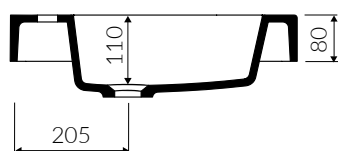

MOIRA BIS 90

- Zalecany sposób montażu / Recommended mounting method:
 - Meblowa / Vanity
 - Wpuszczana w blat / Inset

- Dostosowana do typu baterii / Suitable with kind of faucets:
 - Ścienne / Wall mounted
 - Nablutowa / Countertop

- Waga / Weight : 18,7 kg

UMYWALKA MEBLOWA / WPUSZCZANA W BLAT
VANITY / INSET WASHBASIN

Index: **P_U_059_04_0900**

DŁUGOŚĆ LENGTH	SZEROKOŚĆ WIDTH	WYSOKOŚĆ HEIGHT
900	500	140

Wymiary podane z tolerancją /
Dimensions specified with tolerance:

do/to 700 mm (+2/-0)
od/from 701 do/to 1200 mm (+3/-0)

Wymiary podane z tolerancją / Dimensions specified with tolerance:
do/to 700 mm (+2/-0) od/from 701 do/to 1200 mm (+3/-0)

PRODUKT KOMPATYBILNY Z / PRODUCT COMPATIBLE WITH: