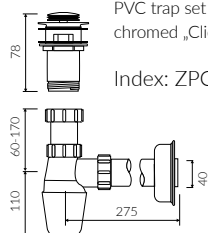

Wymiary podane z tolerancją /
Dimensions specified with tolerance:

do/to 700 mm (+2/-0)
od/from 701 do/to 1200 mm (+3/-0)

Wymiary podane z tolerancją / Dimensions specified with tolerance:
do/to 700 mm (+2/-0) od/from 701 do/to 1200 mm (+3/-0)

PRODUKT KOMPATYBILNY Z / PRODUCT COMPATIBLE WITH:

* za dopłatą / additional fees apply

zestaw syfonowy PCV
ze spustem „Klik Klak” - chrom
PVC trap set with
chromed „Click Clack” trigger

Index: ZPC*