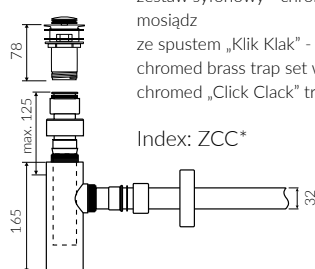

- Waga / Weight : 18,7 kg

UMYWALKA MEBLOWA / WPUSZCZANA W BLAT
VANITY / INSET WASHBASIN

Index: **P_U_059_04_0900**

DŁUGOŚĆ LENGTH	SZEROKOŚĆ WIDTH	WYSOKOŚĆ HEIGHT
900	500	140

Wymiary podane z tolerancją /
Dimensions specified with tolerance:

do/to 700 mm (+2/-0)
od/from 701 do/to 1200 mm (+3/-0)

Wymiary podane z tolerancją / Dimensions specified with tolerance:
do/to 700 mm (+2/-0) od/from 701 do/to 1200 mm (+3/-0)

PRODUKT KOMPATYBILNY Z / PRODUCT COMPATIBLE WITH:

* za dopłatą / additional fees apply

zestaw syfonowy PCV
ze spustem „Klik Klak” - chrom
PVC trap set with
chromed „Click Clack” trigger

Index: ZPC*

* za dopłatą / additional fees apply

zestaw syfonowy - chromowany
mosiądz
ze spustem „Klik Klak” - chrom
chromed brass trap set with
chromed „Click Clack” trigger

Index: ZCC*

* za dopłatą / additional fees apply

zestaw syfonowy PCV
ze spustem „Klik Klak” - chrom
- z czyszczeniem od góry
PVC trap set with
chromed „Click Clack” trigger
- cleaning from the top system