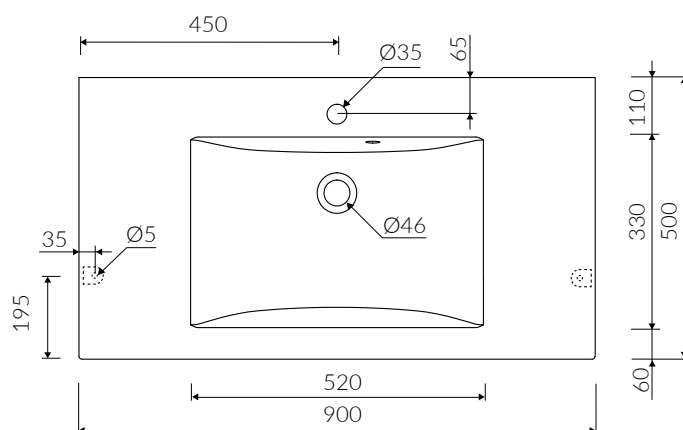

MOIRA BIS 90

- Zalecany sposób montażu / Recommended mounting method:
 - Meblowa / Vanity
 - Wpuszczana w blat / Inset

- Dostosowana do typu baterii / Suitable with kind of faucets:
 - Ścienne / Wall mounted
 - Nablutowa / Countertop

- Waga / Weight : 18,7 kg

UMYWALKA MEBLOWA / WPUSZCZANA W BLAT
VANITY / INSET WASHBASIN

Index: **P_U_059_04_0900**

DŁUGOŚĆ LENGTH	SZEROKOŚĆ WIDTH	WYSOKOŚĆ HEIGHT
900	500	140

Wymiary podane z tolerancją /
Dimensions specified with tolerance:

do/to 700 mm (+2/-0)
od/from 701 do/to 1200 mm (+3/-0)

Wymiary podane z tolerancją / Dimensions specified with tolerance:
do/to 700 mm (+2/-0) od/from 701 do/to 1200 mm (+3/-0)

PRODUKT KOMPATYBILNY Z / PRODUCT COMPATIBLE WITH: