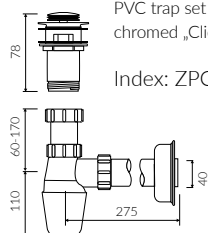

SELIA

UMYWALKA NABLATOWA COUNTERTOP WASHBASIN

Index: **P_U_075_01_0592**

- Zalecany sposób montażu / Recommended mounting method:
- Nablatowa / Countertop
- Dostosowana do typu baterii / Suitable with kind of faucets:
- Ścienne / Wall mounted
- Nablatowa / Countertop
- Bez otworu na baterię / Without tap hole
- Bez przelewu / Without overflow
- Materiał / Material:
MINERALICAST® DURO
- biały połysk / white gloss
MINERALICAST® MAT
- biały mat / white matt
MINERALICAST® STM BLACK
- czarny połysk / black gloss
- Waga / Weight : 9 kg

DŁUGOŚĆ LENGTH	SZEROKOŚĆ WIDTH	WYSOKOŚĆ HEIGHT
592	330	124

Wymiary podane z tolerancją /
Dimensions specified with tolerance:

do/to 700 mm (+2/-0)
od/from 701 do/to 1200 mm (+3/-0)

PRODUKT KOMPATYBILNY Z / PRODUCT COMPATIBLE WITH:

* za dopłatą / additional fees apply

zestaw syfonowy PCV
ze spustem „Klik Klak” - chrom
PVC trap set with
chromed „Click Clack” trigger

Index: ZPC*

* za dopłatą / additional fees apply

zestaw syfonowy - chromowany
mosiądz
ze spustem „Klik Klak” - chrom
chromed brass trap set with
chromed „Click Clack” trigger