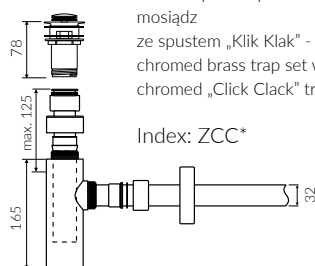

SELIA

UMYWALKA NABLATOWA COUNTERTOP WASHBASIN

Index: **P_U_075_01_0592**

- Zalecany sposób montażu / Recommended mounting method:
- Nablatowa / Countertop
- Dostosowana do typu baterii / Suitable with kind of faucets:
- Ścienne / Wall mounted
- Nablatowa / Countertop
- Bez otworu na baterię / Without tap hole
- Bez przelewu / Without overflow
- Materiał / Material:
MINERALICAST® DURO
- biały połysk / white gloss
MINERALICAST® MAT
- biały mat / white matt
MINERALICAST® STM BLACK
- czarny połysk / black gloss
- Waga / Weight : 9 kg

DŁUGOŚĆ LENGTH	SZEROKOŚĆ WIDTH	WYSOKOŚĆ HEIGHT
592	330	124

Wymiary podane z tolerancją /
Dimensions specified with tolerance:

do/to 700 mm (+2/-0)
od/from 701 do/to 1200 mm (+3/-0)

PRODUKT KOMPATYBILNY Z / PRODUCT COMPATIBLE WITH:

* za dopłatą / additional fees apply

zestaw syfonowy PCV
ze spustem „Klik Klak” - chrom
PVC trap set with
chromed „Click Clack” trigger

Index: ZPC*

* za dopłatą / additional fees apply

zestaw syfonowy - chromowany
mosiądz
ze spustem „Klik Klak” - chrom
chromed brass trap set with
chromed „Click Clack” trigger

Index: ZCC*

* za dopłatą / additional fees apply

zestaw syfonowy PCV
ze spustem „Klik Klak” - chrom
- z czyszczeniem od góry
PVC trap set with
chromed „Click Clack” trigger
- cleaning from the top system