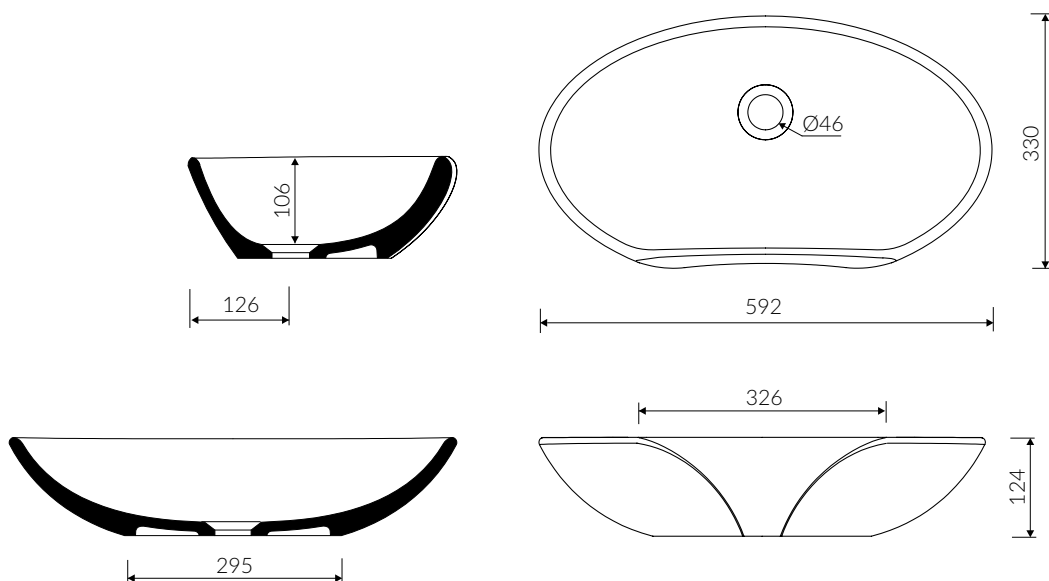

SELIA

UMYWALKA NABLATOWA COUNTERTOP WASHBASIN

Index: **P_U_075_01_0592**

- Zalecany sposób montażu / Recommended mounting method:
- Nablatowa / Countertop
- Dostosowana do typu baterii / Suitable with kind of faucets:
- Ścienne / Wall mounted
- Nablatowa / Countertop
- Bez otworu na baterię / Without tap hole
- Bez przelewu / Without overflow
- Materiał / Material:
MINERALICAST® DURO
- biały połysk / white gloss
MINERALICAST® MAT
- biały mat / white matt
MINERALICAST® STM BLACK
- czarny połysk / black gloss
- Waga / Weight : 9 kg

DŁUGOŚĆ LENGTH	SZEROKOŚĆ WIDTH	WYSOKOŚĆ HEIGHT
592	330	124

Wymiary podane z tolerancją /
Dimensions specified with tolerance:

do/to 700 mm (+2/-0)
od/from 701 do/to 1200 mm (+3/-0)

PRODUKT KOMPATYBILNY Z / PRODUCT COMPATIBLE WITH: