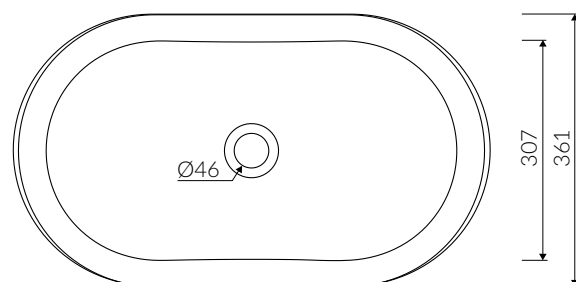

PIA 60

- Zalecany sposób montażu / Recommended mounting method:
  - Wpuszczana w blat / Inset
    - \* Wzór wykrojnika pliku DWG do pobrania na [www.marmorindesign.pl](http://www.marmorindesign.pl)
    - \* Cutting template as DWG file available on website [www.marmorindesign.pl](http://www.marmorindesign.pl)
  - Nablátowa / Countertop

DŁUGOŚĆ LENGTH	SZEROKOŚĆ WIDTH	WYSOKOŚĆ HEIGHT
620	361	125

- Bez otworu na baterię / Without tap hole

- Bez przelewu / Without overflow

- Materiał / Material:
  - MINERALICAST® DURO
    - biały połysk / white gloss
  - MINERALICAST® MAT
    - biały mat / white matt
  - MINERALICAST® STM BLACK
    - czarny połysk / black gloss

- \* Możliwość łączenia kolorów / The possibility of combining colors :
  - czarno-biały / black-white

- Waga / Weight : 12,5 kg

Wymiary podane z tolerancją /  
Dimensions specified with tolerance:

do/to 700 mm (0/+2)  
od/from 701 do/to 1200 mm (0/+3)