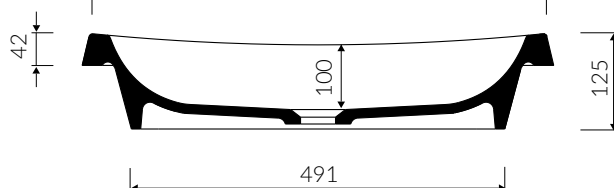

PIA 60

- Zalecany sposób montażu / Recommended mounting method:
  - Wpuszczana w blat / Inset
    - \* Wzór wykrojnika pliku DWG do pobrania na [www.marmorindesign.pl](http://www.marmorindesign.pl)
    - \* Cutting template as DWG file available on website [www.marmorindesign.pl](http://www.marmorindesign.pl)
  - Nablátowa / Countertop

DŁUGOŚĆ LENGTH	SZEROKOŚĆ WIDTH	WYSOKOŚĆ HEIGHT
620	361	125

- Bez otworu na baterię / Without tap hole

- Bez przelewu / Without overflow

- Materiał / Material:
  - MINERALICAST® DURO
    - biały połysk / white gloss
  - MINERALICAST® MAT
    - biały mat / white matt
  - MINERALICAST® STM BLACK
    - czarny połysk / black gloss

- \* Możliwość łączenia kolorów / The possibility of combining colors :
  - czarno-biały / black-white

- Waga / Weight : 12,5 kg

Wymiary podane z tolerancją /  
Dimensions specified with tolerance:

do/to 700 mm (0/+2)  
od/from 701 do/to 1200 mm (0/+3)