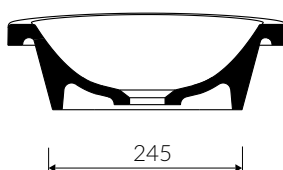

DŁUGOŚĆ LENGTH	SZEROKOŚĆ WIDTH	WYSOKOŚĆ HEIGHT
620	361	125

- Bez otworu na baterię / Without tap hole

- Bez przelewu / Without overflow

- Materiał / Material:
  - MINERALICAST® DURO
    - biały połysk / white gloss
  - MINERALICAST® MAT
    - biały mat / white matt
  - MINERALICAST® STM BLACK
    - czarny połysk / black gloss

- \* Możliwość łączenia kolorów / The possibility of combining colors :
  - czarno-biały / black-white

- Waga / Weight : 12,5 kg

Wymiary podane z tolerancją /  
Dimensions specified with tolerance:

do/to 700 mm (0/+2)  
od/from 701 do/to 1200 mm (0/+3)