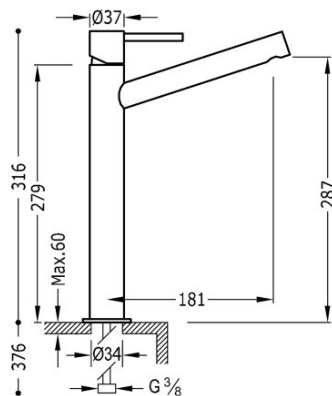

## 06220701

**Bateria umywalkowa**

Wylewka wydłużona

Wykończenie Chrom.

Tres Comercial, S.A. | C/Penedès, 16-26 | Zona Industrial, Sector A | 08759 Vallirana (Barcelona)

T (+34) 936834004 | F (+34) 936835061 | [infotres@tresgriferia.com](mailto:infotres@tresgriferia.com)