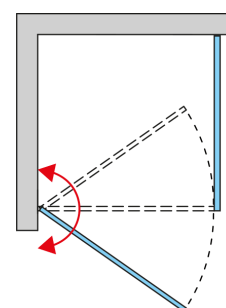

KARTA PRODUKTU CA1C+CAT1

INFORMACJE PODSTAWOWE

Seria	CADURA
Model	CA1C+CAT1

INFORMACJE SZCZEGÓŁOWE

Drzwi	CA1C
Dostępne szerokości standardowe	700, 750, 800, 900, 1000 mm
Wysokość standardowa	2000 mm
Maksymalna szerokość specjalna	1000 mm
Maksymalna wysokość specjalna	2000 mm
Dostępne warianty szkła	07,68
Dostępne kolory profili	06,09,12,50
Cena netto od	1975 zł

Ścianka boczna	CAT1
Dostępne szerokości standardowe	700, 750, 800, 900, 1000, 1100, 1200 mm
Wysokość standardowa	2000 mm
Maksymalna szerokość specjalna	1400 mm
Maksymalna wysokość specjalna	2000 mm
Dostępne warianty szkła	07,68
Dostępne kolory profili	06,09,12,50
Cena netto od	1500 zł

Dostępne warianty szkła

Dostępne kolory profili