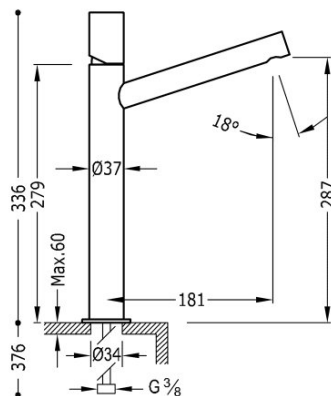

TRES

06120701

Bateria umywalkowa

Wylewka wydłużona

Wykończenie Chrom.

Tres Comercial, S.A. | C/Penedès, 16-26 | Zona Industrial, Sector A | 08759 Vallirana (Barcelona)

T (+34) 936834004 | F (+34) 936835061 | infotres@tresgriferia.com