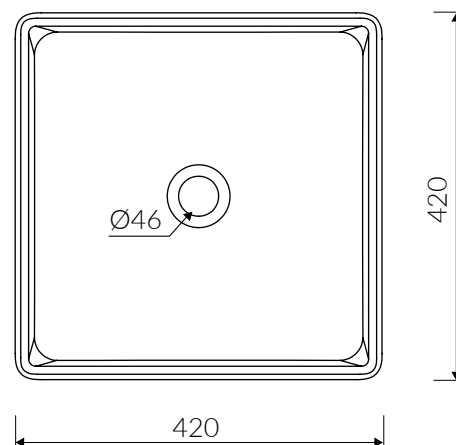

LENA III

UMYWALKA NABLATOWA COUNTERTOP WASHBASIN

Index: **P_U_539_03_0420**

- Zalecany sposób montażu / Recommended mounting method:
- Nablatowa / Countertop
- Dostosowana do typu baterii / Suitable with kind of faucets:
- Ściana / Wall mounted
- Nablatowa / Countertop
- Bez otworu na baterię / Without tap hole
- Bez przelewu / Without overflow
- Materiał / Material:
MINERALICAST® DURO
- biały połysk / white gloss
MINERALICAST® MAT
- biały mat / white matt
MINERALICAST® STM BLACK
- czarny połysk / black gloss
- Waga / Weight : 16,5 kg

DŁUGOŚĆ LENGTH	SZEROKOŚĆ WIDTH	WYSOKOŚĆ HEIGHT
420	420	180

Wymiary podane z tolerancją / Dimensions specified with tolerance:
do/to 700 mm (+2/-0) od/from 701 do/to 1200 mm (+3/-0)

PRODUKT KOMPATYBILNY Z / PRODUCT COMPATIBLE WITH: