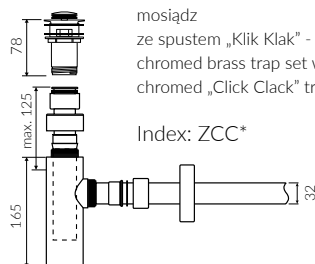

LENA III

UMYWALKA NABLATOWA COUNTERTOP WASHBASIN

Index: **P_U_539_03_0420**

- Zalecany sposób montażu / Recommended mounting method:
- Nablatowa / Countertop
- Dostosowana do typu baterii / Suitable with kind of faucets:
- Ściana / Wall mounted
- Nablatowa / Countertop
- Bez otworu na baterię / Without tap hole
- Bez przelewu / Without overflow
- Materiał / Material:
MINERALICAST® DURO
- biały połysk / white gloss
MINERALICAST® MAT
- biały mat / white matt
MINERALICAST® STM BLACK
- czarny połysk / black gloss
- Waga / Weight : 16,5 kg

DŁUGOŚĆ LENGTH	SZEROKOŚĆ WIDTH	WYSOKOŚĆ HEIGHT
420	420	180

Wymiary podane z tolerancją / Dimensions specified with tolerance:
do/to 700 mm (+2/-0) od/from 701 do/to 1200 mm (+3/-0)

PRODUKT KOMPATYBILNY Z / PRODUCT COMPATIBLE WITH:

* za dopłatą / additional fees apply

zestaw syfonowy PCV
ze spustem „Klik Klak” - chrom
PVC trap set with
chromed „Click Clack” trigger

Index: ZPC*

* za dopłatą / additional fees apply

zestaw syfonowy - chromowany
mosiądz
ze spustem „Klik Klak” - chrom
chromed brass trap set with
chromed „Click Clack” trigger

Index: ZCC*

* za dopłatą / additional fees apply

zestaw syfonowy PCV
ze spustem „Klik Klak” - chrom
- z czyszczeniem od góry
PVC trap set with
chromed „Click Clack” trigger
- cleaning from the top system