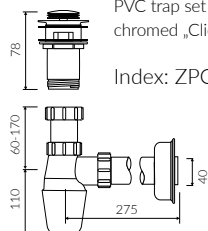

LENA III

UMYWALKA NABLATOWA COUNTERTOP WASHBASIN

Index: **P_U_539_03_0420**

- Zalecany sposób montażu / Recommended mounting method:
- Nablatowa / Countertop
- Dostosowana do typu baterii / Suitable with kind of faucets:
- Ściana / Wall mounted
- Nablatowa / Countertop
- Bez otworu na baterię / Without tap hole
- Bez przelewu / Without overflow
- Materiał / Material:
MINERALICAST® DURO
- biały połysk / white gloss
MINERALICAST® MAT
- biały mat / white matt
MINERALICAST® STM BLACK
- czarny połysk / black gloss
- Waga / Weight : 16,5 kg

DŁUGOŚĆ LENGTH	SZEROKOŚĆ WIDTH	WYSOKOŚĆ HEIGHT
420	420	180

Wymiary podane z tolerancją / Dimensions specified with tolerance:
do/to 700 mm (+2/-0) od/from 701 do/to 1200 mm (+3/-0)

PRODUKT KOMPATYBILNY Z / PRODUCT COMPATIBLE WITH:

* za dopłatą / additional fees apply

zestaw syfonowy PCV
ze spustem „Klik Klak” - chrom
PVC trap set with
chromed „Click Clack” trigger

Index: ZPC*

* za dopłatą / additional fees apply

zestaw syfonowy - chromowany
mosiądz
ze spustem „Klik Klak” - chrom
chromed brass trap set with
chromed „Click Clack” trigger