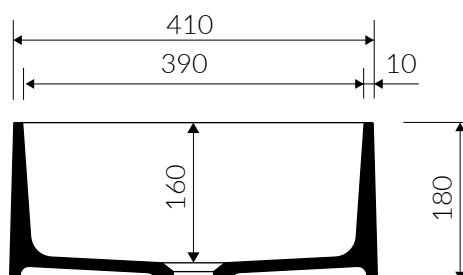

LENA III

UMYWALKA NABLATOWA COUNTERTOP WASHBASIN

Index: **P_U_539_03_0420**

- Zalecany sposób montażu / Recommended mounting method:
- Nablatowa / Countertop
- Dostosowana do typu baterii / Suitable with kind of faucets:
- Ściana / Wall mounted
- Nablatowa / Countertop
- Bez otworu na baterię / Without tap hole
- Bez przelewu / Without overflow
- Materiał / Material:
MINERALICAST® DURO
- biały połysk / white gloss
MINERALICAST® MAT
- biały mat / white matt
MINERALICAST® STM BLACK
- czarny połysk / black gloss
- Waga / Weight : 16,5 kg

DŁUGOŚĆ LENGTH	SZEROKOŚĆ WIDTH	WYSOKOŚĆ HEIGHT
420	420	180

Wymiary podane z tolerancją / Dimensions specified with tolerance:
do/to 700 mm (+2/-0) od/from 701 do/to 1200 mm (+3/-0)

PRODUKT KOMPATYBILNY Z / PRODUCT COMPATIBLE WITH: