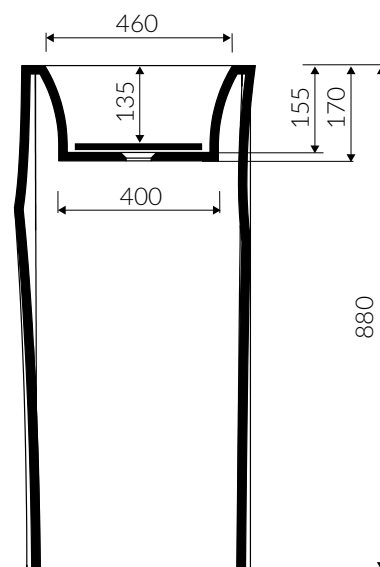

ERATO

- Zalecany sposób montażu / Recommended mounting method:
- Stojąca-przyścienna / Back to wall floor standing
- Dostosowana do typu baterii / Suitable with kind of faucets:
- Ściana / Wall mounted
- Nablátowa / Countertop
- Z otworem lub bez otworu na baterię / With or without tap hole
- Bez przelewu / Without overflow
- Z płytka / With waste cover
- Bez możliwości zamknięcia odpływu wody / Without drain stopper assembly
- Materiał / Material:
MINERALICAST® DURO
- biały połysk / white gloss
MINERALICAST® MAT
- biały mat / white matt
MINERALICAST® STM BLACK
- czarny połysk / black gloss
- Waga / Weight : 52,5 kg

UMYWALKA STOJĄCA-PRZYŚCIENNA BACK TO WALL FLOOR STANDING WASHBASIN

Index: **P_S_028_01_0490**

DŁUGOŚĆ LENGTH	SZEROKOŚĆ WIDTH	WYSOKOŚĆ HEIGHT
490	495	880

Wymiary podane z tolerancją / Dimensions specified with tolerance:
do/to 700 mm (+2 -0) od/from 701 do/to 1200 mm (+3 -0)