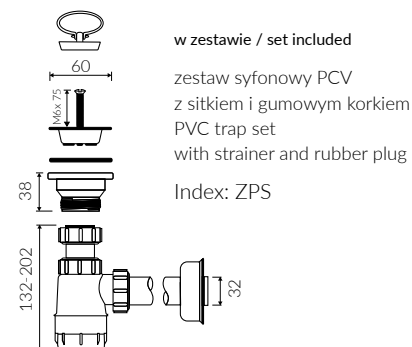

ERATO

- Zalecany sposób montażu / Recommended mounting method:
- Stojąca-przyścienna / Back to wall floor standing
- Dostosowana do typu baterii / Suitable with kind of faucets:
- Ściana / Wall mounted
- Nablátowa / Countertop
- Z otworem lub bez otworu na baterię / With or without tap hole
- Bez przelewu / Without overflow
- Z płytka / With waste cover
- Bez możliwości zamknięcia odpływu wody / Without drain stopper assembly
- Materiał / Material:
MINERALICAST® DURO
- biały połysk / white gloss
MINERALICAST® MAT
- biały mat / white matt
MINERALICAST® STM BLACK
- czarny połysk / black gloss
- Waga / Weight : 52,5 kg

UMYWALKA STOJĄCA-PRZYŚCIENNA BACK TO WALL FLOOR STANDING WASHBASIN

Index: **P_S_028_01_0490**

DŁUGOŚĆ LENGTH	SZEROKOŚĆ WIDTH	WYSOKOŚĆ HEIGHT
490	495	880

Wymiary podane z tolerancją / Dimensions specified with tolerance:
do/to 700 mm (+2 -0) od/from 701 do/to 1200 mm (+3 -0)

PRODUKT KOMPATYBILNY Z / PRODUCT COMPATIBLE WITH:

w zestawie / set included

zestaw syfonowy PCV
z sitkiem i gumowym korkiem
PVC trap set
with strainer and rubber plug

Index: ZPS