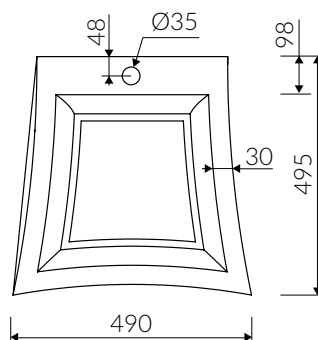

ERATO

- Zalecany sposób montażu / Recommended mounting method:
- Stojąca-przyścienna / Back to wall floor standing
- Dostosowana do typu baterii / Suitable with kind of faucets:
- Ściana / Wall mounted
- Nablátowa / Countertop
- Z otworem lub bez otworu na baterię / With or without tap hole
- Bez przelewu / Without overflow
- Z płytka / With waste cover
- Bez możliwości zamknięcia odpływu wody / Without drain stopper assembly
- Materiał / Material:
MINERALICAST® DURO
- biały połysk / white gloss
MINERALICAST® MAT
- biały mat / white matt
MINERALICAST® STM BLACK
- czarny połysk / black gloss
- Waga / Weight : 52,5 kg

UMYWALKA STOJĄCA-PRZYŚCIENNA BACK TO WALL FLOOR STANDING WASHBASIN

Index: **P_S_028_01_0490**

DŁUGOŚĆ LENGTH	SZEROKOŚĆ WIDTH	WYSOKOŚĆ HEIGHT
490	495	880

Wymiary podane z tolerancją / Dimensions specified with tolerance:
do/to 700 mm (+2 -0) od/from 701 do/to 1200 mm (+3 -0)