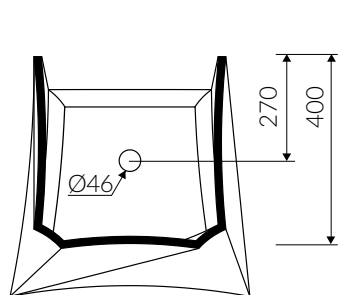

ERATO

- Zalecany sposób montażu / Recommended mounting method:
- Stojąca-przyścienna / Back to wall floor standing
- Dostosowana do typu baterii / Suitable with kind of faucets:
- Ściana / Wall mounted
- Nablátowa / Countertop
- Z otworem lub bez otworu na baterię / With or without tap hole
- Bez przelewu / Without overflow
- Z płytka / With waste cover
- Bez możliwości zamknięcia odpływu wody / Without drain stopper assembly
- Materiał / Material:
MINERALICAST® DURO
- biały połysk / white gloss
MINERALICAST® MAT
- biały mat / white matt
MINERALICAST® STM BLACK
- czarny połysk / black gloss
- Waga / Weight : 52,5 kg

UMYWALKA STOJĄCA-PRZYŚCIENNA BACK TO WALL FLOOR STANDING WASHBASIN

Index: **P_S_028_01_0490**

DŁUGOŚĆ LENGTH	SZEROKOŚĆ WIDTH	WYSOKOŚĆ HEIGHT
490	495	880

Wymiary podane z tolerancją / Dimensions specified with tolerance:
do/to 700 mm (+2 -0) od/from 701 do/to 1200 mm (+3 -0)