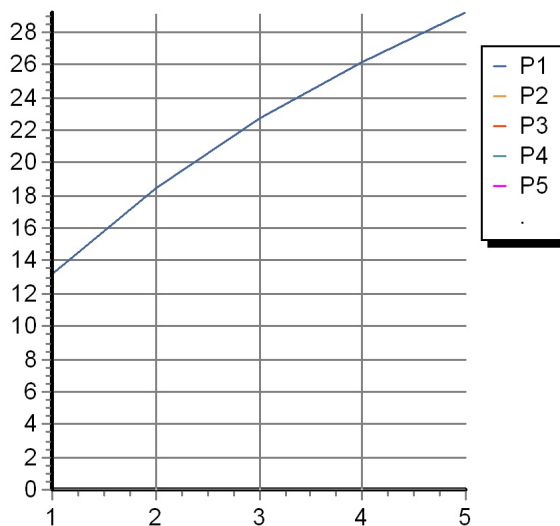

1/2" built-in thermostatic shower mixer with stop valve.

R97820

Parte incasso. / Built-in part.

Finiture / Finishes

							
Cromo / Chrome	Nickel Spazzolato / Brushed Nickel	Nickel Lucido / Polished Nickel	Oro / Gold	Oro spazzolato / Brushed Gold	Metal Black / Metal Black	Metal Black spazzolato / Brushed Metal Black	Bianco Opaco Goffrato / Embossed Matt White
							
Nero Opaco Goffrato / Embossed Matt Black	Nero opaco / Matt black						

Portate / Flowrates (lt/min)

PRESSIONE PRESSURE	1 BAR	2 BAR	3 BAR	4 BAR	5 BAR
1 RUBINETTO APERTO <i>P1</i>	13,2	18,4	22,7	26,2	29,2
<i>P2</i>					
<i>P3</i>					
<i>P4</i>					
<i>P5</i>					

PAN

ZP8659

Pesi e Misure / Weights and Sizes

Peso (Kg) Weight (lb)	1,30 (Kg)	2,87 (lb)
Volume test (dc3) - (in3)	11,01 (dc3)	671,87 (in3)
h (mm) - (in)	90,00 (mm)	3,54 (in)
L1 (mm) - (in)	335,00 (mm)	13,19 (in)
L2 (mm) - (in)	365,00 (mm)	14,37 (in)