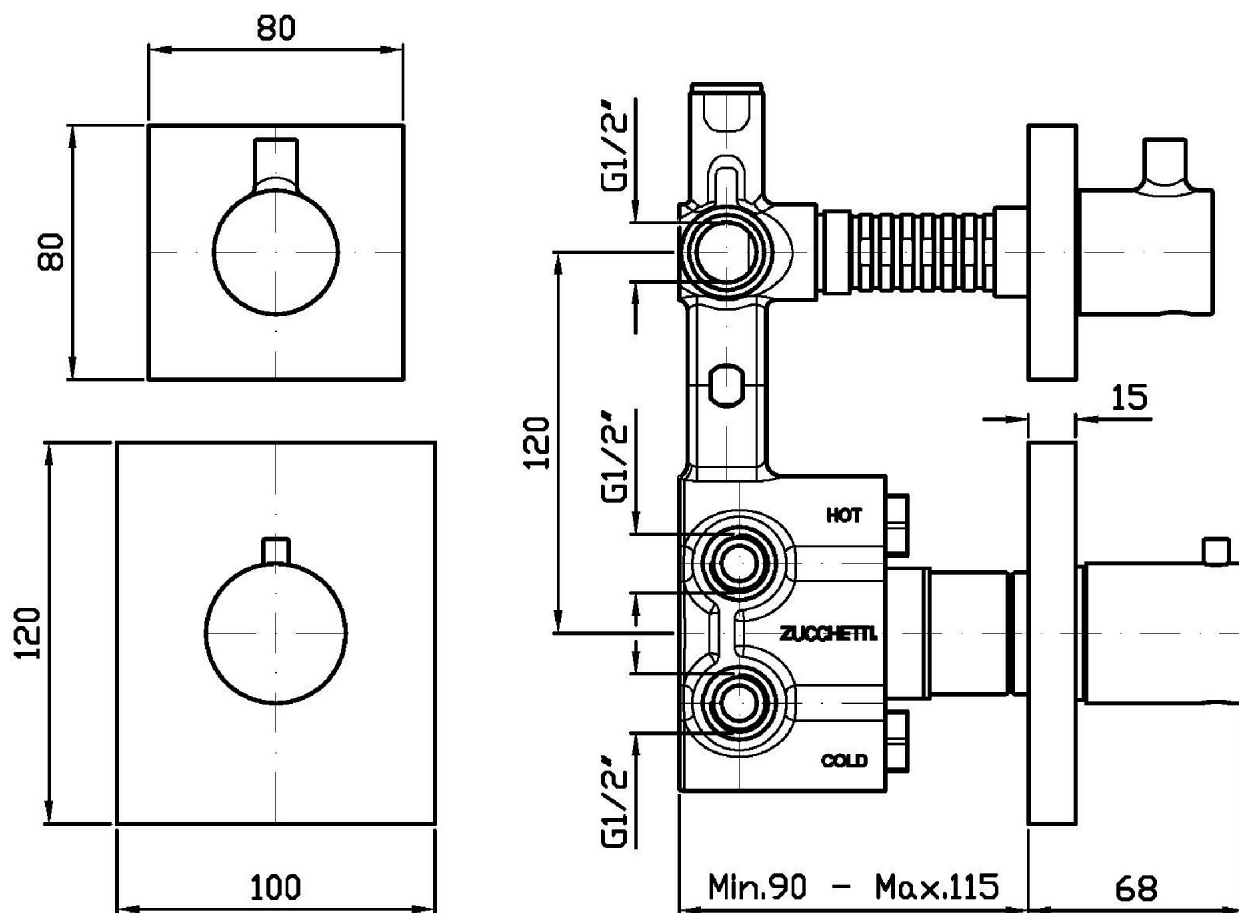

PAN

ZP8659

Disegno Complessivo / Overall Drawing