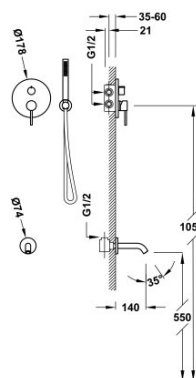

TRES

26228006BM

Zestaw natryskowy z baterią podtynkową Rapid-Box

z regulacją strumienia.

- W zestawie z korpusem podtynkowym.
- Wylewkę wannową.
- Uchwyt do słuchawki.
- Słuchawka antical.
- Wąż satin.

Szybki i łatwy montaż puszki i korpusu podtynkowego

Natrysk ręczny z mosiądzu.

Certyfikat BELGAQUA (Belgique)

Wykończenie Biel Matowa.

Numer referencyjny głowicy (część zamienna)
29903507

Tres Comercial, S.A. | C/Penedès, 16-26 | Zona Industrial, Sector A | 08759 Vallirana (Barcelona)