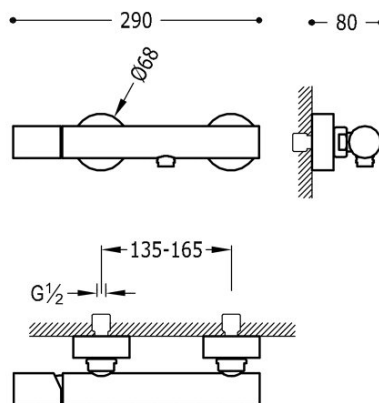

TRES

26116701TAM

Baterianatryskowa

Słuchawka antical z obrotowym statywem. Wąż satyn.

Natrysk ręczny z mosiądzu.

Certyfikat BELGAQUA (Belgique)

Wykończenie Bursztyn.

Tres Comercial, S.A. | C/Penedès, 16-26 | Zona Industrial, Sector A | 08759 Vallirana (Barcelona)