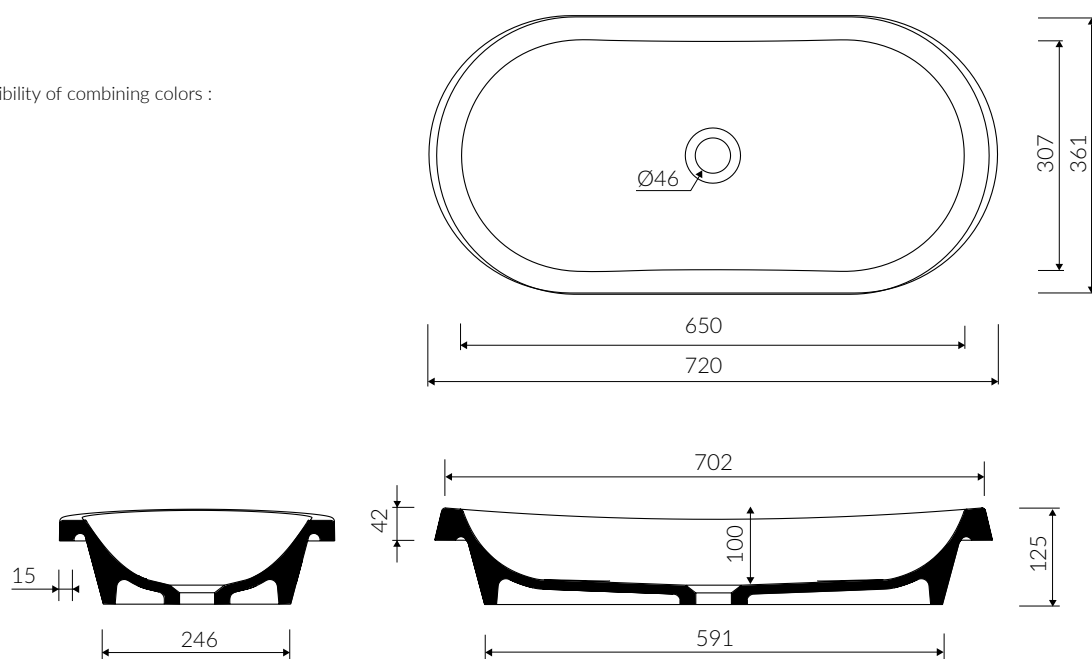

PIA 70

UMYWALKA WPUSZCZANA W BLAT / NABLATOWA INSET / COUNTERTOP WASHBASIN

Index: **P_U_070_03_0720**

- Zalecany sposób montażu / Recommended mounting method:
 - Wpuszczana w blat / Inset
 - * Wzór wykrojnika pliku DWG do pobrania na www.marmorindesign.pl
 - * Cutting template as DWG file available on website www.marmorindesign.pl
 - Nablatowa / Countertop
- Dostosowana do typu baterii / Suitable with kind of faucets:
 - Ścienne / Wall mounted
 - Nablatowa / Countertop
- Bez otworu na baterię / Without tap hole
- Bez przelewu / Without overflow
- Materiał / Material:
 - MINERALICAST® DURO
 - biały połysk / white gloss
 - MINERALICAST® MAT
 - biały mat / white matt
 - MINERALICAST® STM BLACK
 - czarny połysk / black gloss
- * Możliwość łączenia kolorów / The possibility of combining colors :
 - czarno-biały / black-white
- Waga / Weight : 12,5 kg

DŁUGOŚĆ LENGTH	SZEROKOŚĆ WIDTH	WYSOKOŚĆ HEIGHT
720	361	125

Wymiary podane z tolerancją / Dimensions specified with tolerance:
do/to 700 mm (+2 -0) od/from 701 do/to 1200 mm (+3 -0)

PRODUKT KOMPATYBILNY Z / PRODUCT COMPATIBLE WITH: